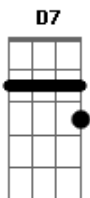

© ukulele-chords.com