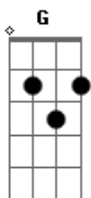

© ukulele-chords.com