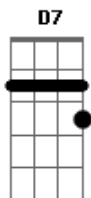

© ukulele-chords.com