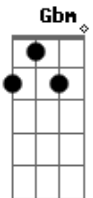

(refrão)

A E Gbm
Se quer aparecer, vira atriz de novela

D
Faz foto sensual, sobe na passarela

A E Gbm
Se quer aparecer, raspa o cabelo no zero

D A
Vai pra um reality show, dá o golpe no cara certo

E D
Se quer aparecer, me tira fora dessa

E
Esse seu jeito de maluca não me interessa

(repete tudo)

(refrão)

(solo 2x) A E Gbm D

(refrão 2x)

Acordes

© ukulele-chords.com

© ukulele-chords.com