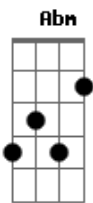

Fernando e Sorocaba - Cara Feio

Tom: A
Intro: A B Abm Dbm

[Primeira Parte]

A B
Como assim namorados?
Abm Dbm
Algo de errado não está certo
A B
Como assim namorados?
Abm Dbm
Essa conta não bate, essa conta não fecha
A B
Eu não bebia, eu não chorava

[Solo] A B Abm Dbm A

Acordes

© ukulele-chords.com

© ukulele-chords.com

© ukulele-chords.com

© ukulele-chords.com