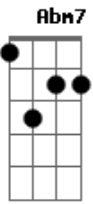

Fernando e Sorocaba - Cara Feio

Tom: A
Intro: A B Abm7 Dbm7

[Primeira Parte]

A B
Como assim namorados?
Abm7 Dbm7
Algo de errado não está certo
A B
Como assim namorados?
Abm Dbm7
Essa conta não bate, essa conta não fecha
A B
Eu não bebia, eu não chorava

[Solo] A B Abm7 Dbm7 A

Acordes

© ukulele-chords.com

© ukulele-chords.com

© ukulele-chords.com

© ukulele-chords.com

© ukulele-chords.com