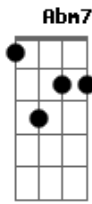

Fernando e Sorocaba - Cara Feio

Tom: A
Intro: A B Abm7 Dbm7

[Primeira Parte]

A B
Como assim namorados?
Abm7 Dbm7
Algo de errado não está certo
A B
Como assim namorados?
Abm Dbm7
Essa conta não bate, essa conta não fecha
A B
Eu não bebia, eu não chorava

[Solo] A B Abm7 Dbm7 A

Acordes

© ukulele-chords.com

© ukulele-chords.com

© ukulele-chords.com

© ukulele-chords.com

© ukulele-chords.com