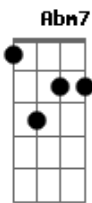

Fernando e Sorocaba - Cara Feio

Tom: A
Intro: A B Abm7 Dbm7

[Primeira Parte]

A B
Como assim namorados?
Abm7 Dbm7
Algo de errado não está certo
A B
Como assim namorados?
Abm Dbm7
Essa conta não bate, essa conta não fecha
A B
Eu não bebia, eu não chorava

[Solo] A B Abm7 Dbm7 A

Acordes

© ukulele-chords.com

© ukulele-chords.com

© ukulele-chords.com

© ukulele-chords.com

© ukulele-chords.com