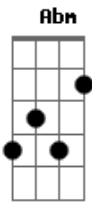

Fernando e Sorocaba - Cara Feio

Tom: A
Intro: A B Abm7 Dbm7

[Primeira Parte]

A B
Como assim namorados?
Abm7 Dbm7
Algo de errado não está certo
A B
Como assim namorados?
Abm Dbm7
Essa conta não bate, essa conta não fecha
A B
Eu não bebia, eu não chorava

[Solo] A B Abm7 Dbm7 A

Acordes

© ukulele-chords.com

© ukulele-chords.com

© ukulele-chords.com

© ukulele-chords.com

© ukulele-chords.com