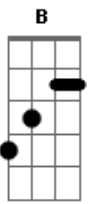

© ukulele-chords.com