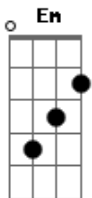

© ukulele-chords.com