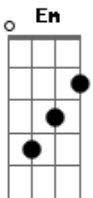

© ukulele-chords.com