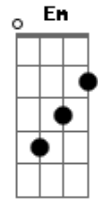

© ukulele-chords.com