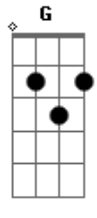

© ukulele-chords.com