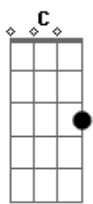

Fernando e Sorocaba - Bobeia Pra Ver

Tom: C

C
Ei, você, que acha G
Dm
Que eu sou louco, sou safado,
F
Eu tava meio bebo,
C
Tava meio emocionado,
G Dm
Mas eu sou um anjo, anjo
F
Bobeia pra ver
Que eu te faço um estrago

Base 2x: C G Dm F

C G Dm
Só porque, eu te puxei pelo braço,
F
Agarrei no seu cabelo
C
E te dei um abraço
G Dm
E falei, baixinho no seu ouvidinho, D|-----|
F C A|---3-2---|
Vamo lá para casa que eu faço gostosinho
Am G F
Tava tonto demais, nem percebi
Am G F
As amigas dela estão rindo será que é de mim?

Acordes

© ukulele-chords.com