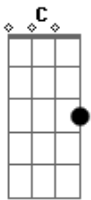

Fernando e Sorocaba - Bobeia Pra Ver

Tom: C

C
Ei, você, que acha G
Dm
Que eu sou louco, sou safado,
F
Eu tava meio bebo,
C
Tava meio emocionado,
G Dm
Mas eu sou um anjo, anjo
F
Bobeia pra ver
Que eu te faço um estrago

Base 2x: C G Dm F

C G Dm
Só porque, eu te puxei pelo braço,
F
Agarrei no seu cabelo
C
E te dei um abraço
G Dm
E falei, baixinho no seu ouvidinho, D|-----|
F C A|---3-2---|
Vamo lá para casa que eu faço gostosinho
Am G F
Tava tonto demais, nem percebi
Am G F
As amigas dela estão rindo será que é de mim?

Acordes

© ukulele-chords.com