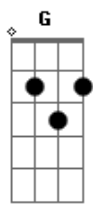

© ukulele-chords.com