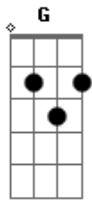

© ukulele-chords.com