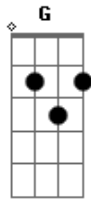

Fernando e Sorocaba - Balcão de Madeira

tom: C [Intro] G F C

C
Naquele balcão de madeira

Onde começamos nosso caso Dm

Risquei com tampa de cerveja G

O nosso nome e um coração flechado F G7 C

O tempo covarde passou C

E apagou nosso amor C7 F

Mas no mesmo balcão de madeira F C

Hoje bebo debruçado a noite inteira F G7 C

Imaginando porque acabou

G F C
Ah balcão de madeira

Só eu e você G

F C
Madrugadas inteiras

G F C
Ah balcão de madeira

C G
Antes que você me mate

F G7 C
Faço você de fogueira

(G F C)
(G F G7 C)

Acordes

© ukulele-chords.com

© ukulele-chords.com

© ukulele-chords.com

© ukulele-chords.com