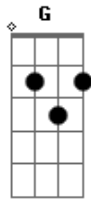

Fernando e Sorocaba - Balcão de Madeira

tom: C [Intro] G F C

C
Naquele balcão de madeira

 Dm
Onde começamos nosso caso

 G
Risquei com tampa de cerveja

 F G7 C
O nosso nome e um coração flechado

C
O tempo covarde passou

C7 F
E apagou nosso amor

F C
Mas no mesmo balcão de madeira

C G

Hoje bebo debruçado a noite inteira

 F G7 C
Imaginando porque acabou

G F C
Ah balcão de madeira

 G
Só eu e você

F C
 C
 Madrugadas inteiras

G F C
Ah balcão de madeira

C G
Antes que você me mate

F G7 C
Faço você de fogueira

(G F C)
(G F G7 C)

Acordes

© ukulele-chords.com

© ukulele-chords.com

© ukulele-chords.com