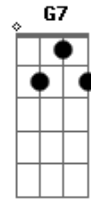

E apagou nosso amor C7 F

Mas no mesmo balcão de madeira F C

Hoje bebo debruçado a noite inteira F G7 C

Imaginando porque acabou

G F C
Ah balcão de madeira

Só eu e você G

F C
Madrugadas inteiras

G F C
Ah balcão de madeira

C G
Antes que você me mate

F G7 C
Faço você de fogueira

(G F C)
(G F G7 C)

Acordes

© ukulele-chords.com

© ukulele-chords.com

© ukulele-chords.com

© ukulele-chords.com