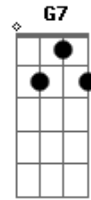

© ukulele-chords.com