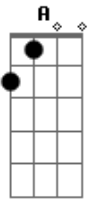

A E Gbm7
Hoje cedo acordei, mas sei lá

D A
uma coisa diferente em mim

E Gbm7
O meu corpo arranhado, suado

D A
uma história sem começo e fim

E Gbm7
Ela entrou no meio da noite

D A
tem a chave do meu coração

E Gbm7
de repente soltou seus cabelos

D
me entreguei sem ter reação

A E Gbm7
Não posso olhar dentro do seu olhar

D A
Bala de Prata acerta pra matar

E D
Virei seu refém e não quero escapar

A
Bandida

E Gbm
Você atirou em minha direção

D A
E acertou bem no meu coração

E D
Minha vida ficou na palma de suas mãos

(solo 2)

A
Criminosa

E D
Minha vida ficou na palma de suas mãos

A E Gbm7
Estou vivendo na cela da paixão

D A
eu fui condenado pelo amor

E Gbm7
Ela é perigo é abrigo

D A
uma mistura de querer e dor

E Gbm7
Ela é um pouco do fogo e do gelo

D A
ela é sol é chuva de verão

E Gbm7
O seu charme me fez prisioneiro

D
invadiu de vez meu coração

A E Gbm7
Não posso olhar dentro do seu olhar

D A
Bala de Prata acerta pra matar

E D
Virei seu refém e não quero escapar

A
Bandida

E Gbm7
Você atirou em minha direção

D A
E acertou bem no meu coração

E D
Minha vida ficou na palma de suas mãos

(solo)

A E Gbm7
Não posso olhar dentro do seu olhar

D A
Bala de Prata acerta pra matar

E D
Virei seu refém e não quero escapar

A
Bandida

E Gbm7
Você atirou em minha direção

D A
E acertou bem no meu coração

E D
Minha vida ficou na palma de suas mãos

(solo 2)

A
Criminosa

Acordes

© ukulele-chords.com