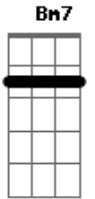

© ukulele-chords.com