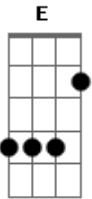

© ukulele-chords.com