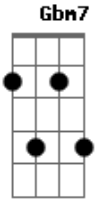

© ukulele-chords.com