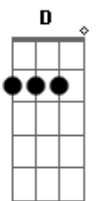

© ukulele-chords.com