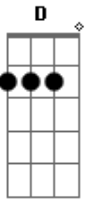

© ukulele-chords.com