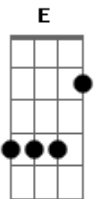

© ukulele-chords.com