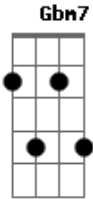

© ukulele-chords.com