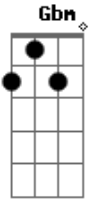

© ukulele-chords.com