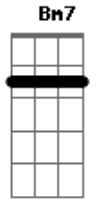

© ukulele-chords.com