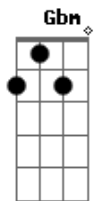

© ukulele-chords.com