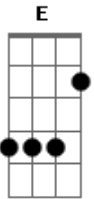

© ukulele-chords.com