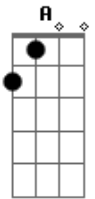

E Gbm
Você atirou em minha direção

D A
E acertou bem no meu coração

E D
Minha vida ficou na palma de suas mãos

(solo base) A E Gbm7 D

(solo)

(segunda versão do solo)

A E Gbm7
Hoje cedo acordei, mas sei lá

D A
uma coisa diferente em mim

E Gbm7
O meu corpo arranhado, suado

D A
uma história sem começo e fim

E Gbm7
Ela entrou no meio da noite

D A
tem a chave do meu coração

E Gbm7
de repente soltou seus cabelos

D
me entreguei sem ter reação

A E Gbm7
Não posso olhar dentro do seu olhar

A
Bandida

E Gbm7
Você atirou em minha direção

D A
E acertou bem no meu coração

E D
Minha vida ficou na palma de suas mãos

(solo)

A E Gbm7
Não posso olhar dentro do seu olhar

D A
Bala de Prata acerta pra matar

E D
Virei seu refém e não quero escapar

A
Bandida

E Gbm7
Você atirou em minha direção

D A
E acertou bem no meu coração

E D
Minha vida ficou na palma de suas mãos

(solo 2)

A
Criminosa

Acordes