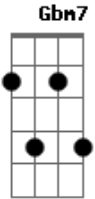

© ukulele-chords.com