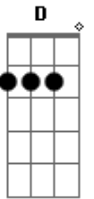

© ukulele-chords.com