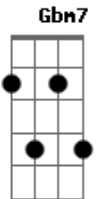

© ukulele-chords.com