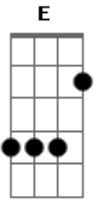

© ukulele-chords.com