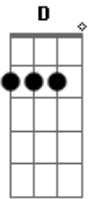

© ukulele-chords.com