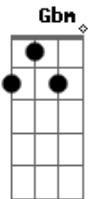

© ukulele-chords.com