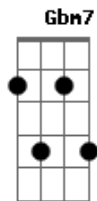

© ukulele-chords.com