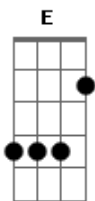

© ukulele-chords.com