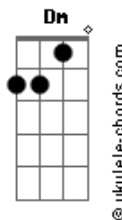

Fernando e Sorocaba - Arena Lotada

tom:

Arena lotada

Foguete no céu

E a galera de um lado, pro outro balançando o chapéu

De um lado pro outro balançando o chapéu

Na contagem regressiva eu já tô esperando o rodeio

E se eu fecho os meus olhos já me vejo lá dentro sem freio

Coração acelerado

Uma mão na corda e a outra pro alto

Quando abrir a porteira vai ter que ter coragem

Que comece a contagem

Arena lotada

Foguete no céu

E a galera de um lado, pro outro balançando o chapéu

De um lado pro outro balançando o chapéu

Arena lotada

Foguete no céu

Acordes

E a galera de um lado, pro outro balançando o chapéu
De um lado pro outro balançando o chapéu