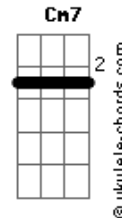

Fernando e Sorocaba - Arena Lotada

tom:

Arena lotada

Foguete no céu

E a galera de um lado, pro outro balançando o chapéu

De um lado pro outro balançando o chapéu

Na contagem regressiva eu já tô esperando o rodeio

E se eu fecho os meus olhos já me vejo lá dentro sem freio

Coração acelerado

Uma mão na corda e a outra pro alto

Quando abrir a porteira vai ter que ter coragem

Que comece a contagem

Arena lotada

Foguete no céu

E a galera de um lado, pro outro balançando o chapéu

De um lado pro outro balançando o chapéu

Arena lotada

Foguete no céu

Acordes

E a galera de um lado, pro outro balançando o chapéu
De um lado pro outro balançando o chapéu

[Solo] Foguete no céu

Coração acelerado

Uma mão na corda e a outra pro alto

Quando abrir a porteira vai ter que ter coragem

Que comece a contagem

Arena lotada

Foguete no céu

E a galera de um lado, pro outro balançando o chapéu

De um lado pro outro balançando o chapéu

Arena lotada

Foguete no céu

E a galera de um lado, pro outro balançando o chapéu

De um lado pro outro balançando o chapéu

E a galera de um lado, pro outro balançando o chapéu