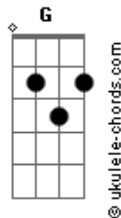

Fernando e Sorocaba - Arena Lotada

tom:

Arena lotada

Foguete no céu

E a galera de um lado, pro outro balançando o chapéu

De um lado pro outro balançando o chapéu

Na contagem regressiva eu já tô esperando o rodeio

E se eu fecho os meus olhos já me vejo lá dentro sem freio

Coração acelerado

Uma mão na corda e a outra pro alto

Quando abrir a porteira vai ter que ter coragem

Que comece a contagem

Arena lotada

Foguete no céu

E a galera de um lado, pro outro balançando o chapéu

De um lado pro outro balançando o chapéu

Arena lotada

Foguete no céu

Acordes

E a galera de um lado, pro outro balançando o chapéu
De um lado pro outro balançando o chapéu

[Solo] Foguete no céu

Coração acelerado

Uma mão na corda e a outra pro alto

Quando abrir a porteira vai ter que ter coragem

Que comece a contagem

Arena lotada

Foguete no céu

E a galera de um lado, pro outro balançando o chapéu

De um lado pro outro balançando o chapéu

Arena lotada

Foguete no céu

E a galera de um lado, pro outro balançando o chapéu

De um lado pro outro balançando o chapéu

E a galera de um lado, pro outro balançando o chapéu