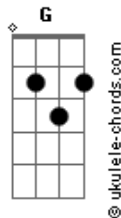

Fernando e Sorocaba - Arena Lotada

tom:

Arena lotada

Foguete no céu

E a galera de um lado, pro outro balançando o chapéu

De um lado pro outro balançando o chapéu

Na contagem regressiva eu já tô esperando o rodeio

E se eu fecho os meus olhos já me vejo lá dentro sem freio

Coração acelerado

Uma mão na corda e a outra pro alto

Quando abrir a porteira vai ter que ter coragem

Que comece a contagem

Arena lotada

Foguete no céu

E a galera de um lado, pro outro balançando o chapéu

De um lado pro outro balançando o chapéu

Arena lotada

Foguete no céu

Acordes

E a galera de um lado, pro outro balançando o chapéu
De um lado pro outro balançando o chapéu