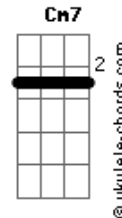

Fernando e Sorocaba - Arena Lotada

tom:

Arena lotada

Foguete no céu

E a galera de um lado, pro outro balançando o chapéu

De um lado pro outro balançando o chapéu

Na contagem regressiva eu já tô esperando o rodeio

E se eu fecho os meus olhos já me vejo lá dentro sem freio

Coração acelerado

Uma mão na corda e a outra pro alto

Quando abrir a porteira vai ter que ter coragem

Que comece a contagem

Arena lotada

Foguete no céu

E a galera de um lado, pro outro balançando o chapéu

De um lado pro outro balançando o chapéu

Arena lotada

Foguete no céu

Acordes

E a galera de um lado, pro outro balançando o chapéu
De um lado pro outro balançando o chapéu