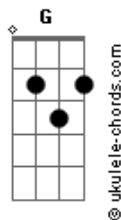

Fernando e Sorocaba - Arena Lotada

tom:

Arena lotada

Foguete no céu

E a galera de um lado, pro outro balançando o chapéu

De um lado pro outro balançando o chapéu

Na contagem regressiva eu já tô esperando o rodeio

E se eu fecho os meus olhos já me vejo lá dentro sem freio

Coração acelerado

Uma mão na corda e a outra pro alto

Quando abrir a porteira vai ter que ter coragem

Que comece a contagem

Arena lotada

Foguete no céu

E a galera de um lado, pro outro balançando o chapéu

De um lado pro outro balançando o chapéu

Arena lotada

Foguete no céu

Acordes

E a galera de um lado, pro outro balançando o chapéu
De um lado pro outro balançando o chapéu