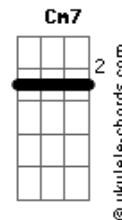

Fernando e Sorocaba - Arena Lotada

tom:

Arena lotada

Foguete no céu

E a galera de um lado, pro outro balançando o chapéu

De um lado pro outro balançando o chapéu

Na contagem regressiva eu já tô esperando o rodeio

E se eu fecho os meus olhos já me vejo lá dentro sem freio

Coração acelerado

Uma mão na corda e a outra pro alto

Quando abrir a porteira vai ter que ter coragem

Que comece a contagem

Arena lotada

Foguete no céu

E a galera de um lado, pro outro balançando o chapéu

De um lado pro outro balançando o chapéu

Arena lotada

Foguete no céu

Acordes

E a galera de um lado, pro outro balançando o chapéu
De um lado pro outro balançando o chapéu