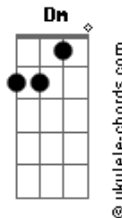

Fernando e Sorocaba - Arena Lotada

tom:

Arena lotada

Foguete no céu

E a galera de um lado, pro outro balançando o chapéu

De um lado pro outro balançando o chapéu

Na contagem regressiva eu já tô esperando o rodeio

E se eu fecho os meus olhos já me vejo lá dentro sem freio

Coração acelerado

Uma mão na corda e a outra pro alto

Quando abrir a porteira vai ter que ter coragem

Que comece a contagem

Arena lotada

Foguete no céu

E a galera de um lado, pro outro balançando o chapéu

De um lado pro outro balançando o chapéu

Arena lotada

Foguete no céu

Acordes

E a galera de um lado, pro outro balançando o chapéu
De um lado pro outro balançando o chapéu