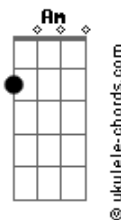

Fernando e Sorocaba - Arena Lotada

tom:

Arena lotada

Foguete no céu

E a galera de um lado, pro outro balançando o chapéu

De um lado pro outro balançando o chapéu

Na contagem regressiva eu já tô esperando o rodeio

E se eu fecho os meus olhos já me vejo lá dentro sem freio

Coração acelerado

Uma mão na corda e a outra pro alto

Quando abrir a porteira vai ter que ter coragem

Que comece a contagem

Arena lotada

Foguete no céu

E a galera de um lado, pro outro balançando o chapéu

De um lado pro outro balançando o chapéu

Arena lotada

Foguete no céu

Acordes

E a galera de um lado, pro outro balançando o chapéu
De um lado pro outro balançando o chapéu