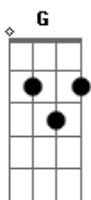

Fernando e Sorocaba - 400 Primaveras

Tom: D

Bm G
Quando eu sinto seu cheiro

D A
Dentro do meu carro (Uuuuh)

Bm G
Eu viajo pra a longe

D A
Com o carro desligado (Uuuuh)

Bm D G
Meu coração andou perguntando por você

Bm D
Se o seu coração vai demorar pra aparecer, porque

D Fm
Quando a gente ama espera

Bm
400 primaveras, te faço um jardim de amor

G
Vou plantar, flor por flor

D Fm
O mundo lá fora já era

Bm

Mas se abrir sua janela, te faço um jardim de amor

G
Vou plantar, flor por flor

D Fm
O mundo lá fora já era

Bm
Mas se abrir sua janela, te faço um jardim de amor

G
Vou plantar, flor por flor

Acordes

© ukulele-chords.com

© ukulele-chords.com

© ukulele-chords.com