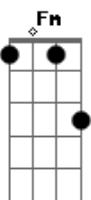

© ukulele-chords.com