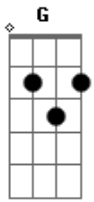

© ukulele-chords.com