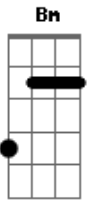

© ukulele-chords.com