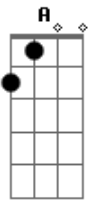

© ukulele-chords.com