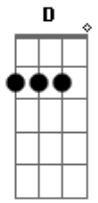

Fernando Salles - Sereia

Tom: D
Intro: D A G D A G

D A G D
Me lembro bem quando te conheci;
A G
Com seu jeito todo especial de ser;
Bm A G A Bm
Eu senti uma brisa bater em meu coração;
A G
E em mim nascer uma louca paixão.
D A G D
Um mistério novo a desvendar;

A G A Bm
No seu sorriso e no brilho do seu olhar;
A G Bm
Todos os seus sonhos eu quero descobrir;
A G D
Viajar em seu corpo e poder te sentir.
D A Bm
E nas ondas do mar;
G D
Eu vi o seu olhar;
A Bm
Não pode ser ilusão;
G D
Minha sereia.

Acordes

© ukulele-chords.com