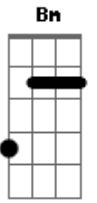

© ukulele-chords.com