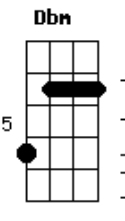

Tom: E

E B7
Acho o céu bem mais bonito
Dbm7 Abm7
Quando nubla os cabelo
A E
Torreame de capêlo
Gb7 B7
Novelo de algodão
E B7
Relampo, raio e trovão
Dbm7 Abm7
Que faz escorrer de cima
A E
E cresce feito uma crina
Gb7 B7 E
A vida vinda do chão

Dbm7 Abm7
É a morte do verão
Dbm7 Gb7
Que castiga os mês dos bró
A E
Em janeiro só faz dó
Gb7 B7
De ver tanta sequidão

A E
Acaba a munição
Ab7 Dbm7
O mês dois passa voando
Dbm7 Gb
Março chega apelando
A B E
Pro Santo da solução

E B7
São José pai do Menino
Dbm7 Abm7
Que pra cá manda uns galão
A E
Escavaca faz grotão
Gb7 B7
Faz borrego escramuçá

E B7
O gente boa plantar
Dbm7 Abm7
E o safado se escorando
A E
E tome chuva rolando
Gb7 B7 E
No sertão do Ceará

Dbm7 Abm7
Cresce um mar de mata verde
Dbm7 Gb7

O sol queima e também cura
A E
E bom ver tanta criatura
Gb7 B7
Na fartura escapando

Dbm7 Abm7
As águas seguem rolando
A E
Até quando Deus quiser
Dbm7 Dbm Gb7
A seca vem mais a fé
A B7 E
Tá segura pro outro ano
Gb7 B7 E
Tá segura pro outro ano

Intermezzo:

(E B Dbm Abm A E Gb B7 C7)

F C7
São José pai do Menino
Dm Am
Que pra cá manda uns galão
Bb F
Escavaca faz grotão
G C7
Faz borrego escramuçá

F C7
O gente boa plantar
Dm7 Am7
E o safado se escorando
Bb F
E tome chuva rolando
G7 C7 F
No sertão do Ceará

Dm7 Am7
Cresce um mar de mata verde
Dm7 G7
O sol queima e também cura
Bb F
E bom ver tanta criatura
G7 C7
Na fartura escapando

Dm7 Am7
As águas seguem rolando
Bb F
Até quando Deus quiser
Dm7 Dm G7
A seca vem mais a fé
Bb C7 F
Tá segura pro outro ano
G7 C7 F
Tá segura pro outro ano

Acordes