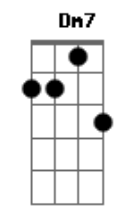

Tom: E

E B7
Acho o céu bem mais bonito
Dbm7 Abm7
Quando nubla os cabelo
A E
Torreame de capêlo
Gb7 B7
Novelo de algodão
E B7
Relampo, raio e trovão
Dbm7 Abm7
Que faz escorrer de cima
A E
E cresce feito uma crina
Gb7 B7 E
A vida vinda do chão

Dbm7 Abm7
É a morte do verão
Dbm7 Gb7
Que castiga os mês dos bró
A E
Em janeiro só faz dó
Gb7 B7
De ver tanta sequidão

A E
Acaba a munição
Ab7 Dbm7
O mês dois passa voando
Dbm7 Gb
Março chega apelando
A B E
Pro Santo da solução

E B7
São José pai do Menino
Dbm7 Abm7
Que pra cá manda uns galão
A E
Escavaca faz grotão
Gb7 B7
Faz borrego escramuçá

E B7
O gente boa plantar
Dbm7 Abm7
E o safado se escorando
A E
E tome chuva rolando
Gb7 B7 E
No sertão do Ceará

Dbm7 Abm7
Cresce um mar de mata verde
Dbm7 Gb7

O sol queima e também cura
A E
E bom ver tanta criatura
Gb7 B7
Na fartura escapando

Dbm7 Abm7
As águas seguem rolando
A E
Até quando Deus quiser
Dbm7 Dbm Gb7
A seca vem mais a fé
A B7 E
Tá segura pro outro ano
Gb7 B7 E
Tá segura pro outro ano

Intermezzo:

(E B Dbm Abm A E Gb B7 C7)

F C7
São José pai do Menino
Dm Am
Que pra cá manda uns galão
Bb F
Escavaca faz grotão
G C7
Faz borrego escramuçá

F C7
O gente boa plantar
Dm7 Am7
E o safado se escorando
Bb F
E tome chuva rolando
G7 C7 F
No sertão do Ceará

Dm7 Am7
Cresce um mar de mata verde
Dm7 G7
O sol queima e também cura
Bb F
E bom ver tanta criatura
G7 C7
Na fartura escapando

Dm7 Am7
As águas seguem rolando
Bb F
Até quando Deus quiser
Dm7 Dm G7
A seca vem mais a fé
Bb C7 F
Tá segura pro outro ano
G7 C7 F
Tá segura pro outro ano

Acordes