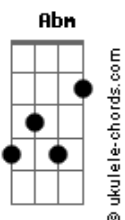

Tom: E

E B7
Acho o céu bem mais bonito
Dbm7 Abm7
Quando nubla os cabelo
A E
Torreame de capêlo
Gb7 B7
Novelo de algodão
E B7
Relampo, raio e trovão
Dbm7 Abm7
Que faz escorrer de cima
A E
E cresce feito uma crina
Gb7 B7 E
A vida vinda do chão

Dbm7 Abm7
É a morte do verão
Dbm7 Gb7
Que castiga os mês dos bró
A E
Em janeiro só faz dó
Gb7 B7
De ver tanta sequidão

A E
Acaba a munição
Ab7 Dbm7
O mês dois passa voando
Dbm7 Gb
Março chega apelando
A B E
Pro Santo da solução

E B7
São José pai do Menino
Dbm7 Abm7
Que pra cá manda uns galão
A E
Escavaca faz grotão
Gb7 B7
Faz borrego escramuçá

E B7
O gente boa plantar
Dbm7 Abm7
E o safado se escorando
A E
E tome chuva rolando
Gb7 B7 E
No sertão do Ceará

Dbm7 Abm7
Cresce um mar de mata verde
Dbm7 Gb7

O sol queima e também cura
A E
E bom ver tanta criatura
Gb7 B7
Na fartura escapando

Dbm7 Abm7
As águas seguem rolando
A E
Até quando Deus quiser
Dbm7 Dbm Gb7
A seca vem mais a fé
A B7 E
Tá segura pro outro ano
Gb7 B7 E
Tá segura pro outro ano

Intermezzo:

(E B Dbm Abm A E Gb B7 C7)

F C7
São José pai do Menino
Dm Am
Que pra cá manda uns galão
Bb F
Escavaca faz grotão
G C7
Faz borrego escramuçá

F C7
O gente boa plantar
Dm7 Am7
E o safado se escorando
Bb F
E tome chuva rolando
G7 C7 F
No sertão do Ceará

Dm7 Am7
Cresce um mar de mata verde
Dm7 G7
O sol queima e também cura
Bb F
E bom ver tanta criatura
G7 C7
Na fartura escapando

Dm7 Am7
As águas seguem rolando
Bb F
Até quando Deus quiser
Dm7 Dm G7
A seca vem mais a fé
Bb C7 F
Tá segura pro outro ano
G7 C7 F
Tá segura pro outro ano

Acordes