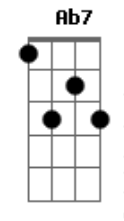

Tom: E

E B7
Acho o céu bem mais bonito
Dbm7 Abm7
Quando nubla os cabelo
A E
Torreame de capêlo
Gb7 B7
Novelo de algodão
E B7
Relampo, raio e trovão
Dbm7 Abm7
Que faz escorrer de cima
A E
E cresce feito uma crina
Gb7 B7 E
A vida vinda do chão

Dbm7 Abm7
É a morte do verão
Dbm7 Gb7
Que castiga os mês dos bró
A E
Em janeiro só faz dó
Gb7 B7
De ver tanta sequidão

A E
Acaba a munição
Ab7 Dbm7
O mês dois passa voando
Dbm7 Gb
Março chega apelando
A B E
Pro Santo da solução

E B7
São José pai do Menino
Dbm7 Abm7
Que pra cá manda uns galão
A E
Escavaca faz grotão
Gb7 B7
Faz borrego escramuçá

E B7
O gente boa plantar
Dbm7 Abm7
E o safado se escorando
A E
E tome chuva rolando
Gb7 B7 E
No sertão do Ceará

Dbm7 Abm7
Cresce um mar de mata verde
Dbm7 Gb7

O sol queima e também cura
A E
E bom ver tanta criatura
Gb7 B7
Na fartura escapando

Dbm7 Abm7
As águas seguem rolando
A E
Até quando Deus quiser
Dbm7 Dbm Gb7
A seca vem mais a fé
A B7 E
Tá segura pro outro ano
Gb7 B7 E
Tá segura pro outro ano

Intermezzo:

(E B Dbm Abm A E Gb B7 C7)

F C7
São José pai do Menino
Dm Am
Que pra cá manda uns galão
Bb F
Escavaca faz grotão
G C7
Faz borrego escramuçá

F C7
O gente boa plantar
Dm7 Am7
E o safado se escorando
Bb F
E tome chuva rolando
G7 C7 F
No sertão do Ceará

Dm7 Am7
Cresce um mar de mata verde
Dm7 G7
O sol queima e também cura
Bb F
E bom ver tanta criatura
G7 C7
Na fartura escapando

Dm7 Am7
As águas seguem rolando
Bb F
Até quando Deus quiser
Dm7 Dm G7
A seca vem mais a fé
Bb C7 F
Tá segura pro outro ano
G7 C7 F
Tá segura pro outro ano

Acordes