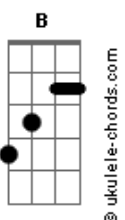

Tom: E

E B7
Acho o céu bem mais bonito
Dbm7 Abm7
Quando nubla os cabelo
A E
Torreame de capêlo
Gb7 B7
Novelo de algodão
E B7
Relampo, raio e trovão
Dbm7 Abm7
Que faz escorrer de cima
A E
E cresce feito uma crina
Gb7 B7 E
A vida vinda do chão

Dbm7 Abm7
É a morte do verão
Dbm7 Gb7
Que castiga os mês dos bró
A E
Em janeiro só faz dó
Gb7 B7
De ver tanta sequidão

A E
Acaba a munição
Ab7 Dbm7
O mês dois passa voando
Dbm7 Gb
Março chega apelando
A B E
Pro Santo da solução

E B7
São José pai do Menino
Dbm7 Abm7
Que pra cá manda uns galão
A E
Escavaca faz grotão
Gb7 B7
Faz borrego escramuçá

E B7
O gente boa plantar
Dbm7 Abm7
E o safado se escorando
A E
E tome chuva rolando
Gb7 B7 E
No sertão do Ceará

Dbm7 Abm7
Cresce um mar de mata verde
Dbm7 Gb7

O sol queima e também cura
A E
E bom ver tanta criatura
Gb7 B7
Na fartura escapando

Dbm7 Abm7
As águas seguem rolando
A E
Até quando Deus quiser
Dbm7 Dbm Gb7
A seca vem mais a fé
A B7 E
Tá segura pro outro ano
Gb7 B7 E
Tá segura pro outro ano

Intermezzo:

(E B Dbm Abm A E Gb B7 C7)

F C7
São José pai do Menino
Dm Am
Que pra cá manda uns galão
Bb F
Escavaca faz grotão
G C7
Faz borrego escramuçá

F C7
O gente boa plantar
Dm7 Am7
E o safado se escorando
Bb F
E tome chuva rolando
G7 C7 F
No sertão do Ceará

Dm7 Am7
Cresce um mar de mata verde
Dm7 G7
O sol queima e também cura
Bb F
E bom ver tanta criatura
G7 C7
Na fartura escapando

Dm7 Am7
As águas seguem rolando
Bb F
Até quando Deus quiser
Dm7 Dm G7
A seca vem mais a fé
Bb C7 F
Tá segura pro outro ano
G7 C7 F
Tá segura pro outro ano

Acordes