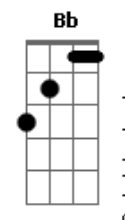

Tom: E

E B7
Acho o céu bem mais bonito
Dbm7 Abm7
Quando nubla os cabelo
A E
Torreame de capêlo
Gb7 B7
Novelo de algodão
E B7
Relampo, raio e trovão
Dbm7 Abm7
Que faz escorrer de cima
A E
E cresce feito uma crina
Gb7 B7 E
A vida vinda do chão

Dbm7 Abm7
É a morte do verão
Dbm7 Gb7
Que castiga os mês dos bró
A E
Em janeiro só faz dó
Gb7 B7
De ver tanta sequidão

A E
Acaba a munição
Ab7 Dbm7
O mês dois passa voando
Dbm7 Gb
Março chega apelando
A B E
Pro Santo da solução

E B7
São José pai do Menino
Dbm7 Abm7
Que pra cá manda uns galão
A E
Escavaca faz grotão
Gb7 B7
Faz borrego escramuçá

E B7
O gente boa plantar
Dbm7 Abm7
E o safado se escorando
A E
E tome chuva rolando
Gb7 B7 E
No sertão do Ceará

Dbm7 Abm7
Cresce um mar de mata verde
Dbm7 Gb7

O sol queima e também cura
A E
E bom ver tanta criatura
Gb7 B7
Na fartura escapando

Dbm7 Abm7
As águas seguem rolando
A E
Até quando Deus quiser
Dbm7 Dbm Gb7
A seca vem mais a fé
A B7 E
Tá segura pro outro ano
Gb7 B7 E
Tá segura pro outro ano

Intermezzo:

(E B Dbm Abm A E Gb B7 C7)

F C7
São José pai do Menino
Dm Am
Que pra cá manda uns galão
Bb F
Escavaca faz grotão
G C7
Faz borrego escramuçá

F C7
O gente boa plantar
Dm7 Am7
E o safado se escorando
Bb F
E tome chuva rolando
G7 C7 F
No sertão do Ceará

Dm7 Am7
Cresce um mar de mata verde
Dm7 G7
O sol queima e também cura
Bb F
E bom ver tanta criatura
G7 C7
Na fartura escapando

Dm7 Am7
As águas seguem rolando
Bb F
Até quando Deus quiser
Dm7 Dm G7
A seca vem mais a fé
Bb C7 F
Tá segura pro outro ano
G7 C7 F
Tá segura pro outro ano

Acordes