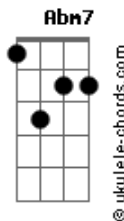

Tom: E

E B7
Acho o céu bem mais bonito
Dbm7 Abm7
Quando nubla os cabelo
A E
Torreame de capêlo
Gb7 B7
Novelo de algodão
E B7
Relampo, raio e trovão
Dbm7 Abm7
Que faz escorrer de cima
A E
E cresce feito uma crina
Gb7 B7 E
A vida vinda do chão

Dbm7 Abm7
É a morte do verão
Dbm7 Gb7
Que castiga os mês dos bró
A E
Em janeiro só faz dó
Gb7 B7
De ver tanta sequidão

A E
Acaba a munição
Ab7 Dbm7
O mês dois passa voando
Dbm7 Gb
Março chega apelando
A B E
Pro Santo da solução

E B7
São José pai do Menino
Dbm7 Abm7
Que pra cá manda uns galão
A E
Escavaca faz grotão
Gb7 B7
Faz borrego escramuçá

E B7
O gente boa plantar
Dbm7 Abm7
E o safado se escorando
A E
E tome chuva rolando
Gb7 B7 E
No sertão do Ceará

Dbm7 Abm7
Cresce um mar de mata verde
Dbm7 Gb7

O sol queima e também cura
A E
E bom ver tanta criatura
Gb7 B7
Na fartura escapando

Dbm7 Abm7
As águas seguem rolando
A E
Até quando Deus quiser
Dbm7 Dbm Gb7
A seca vem mais a fé
A B7 E
Tá segura pro outro ano
Gb7 B7 E
Tá segura pro outro ano

Intermezzo:

(E B Dbm Abm A E Gb B7 C7)

F C7
São José pai do Menino
Dm Am
Que pra cá manda uns galão
Bb F
Escavaca faz grotão
G C7
Faz borrego escramuçá

F C7
O gente boa plantar
Dm7 Am7
E o safado se escorando
Bb F
E tome chuva rolando
G7 C7 F
No sertão do Ceará

Dm7 Am7
Cresce um mar de mata verde
Dm7 G7
O sol queima e também cura
Bb F
E bom ver tanta criatura
G7 C7
Na fartura escapando

Dm7 Am7
As águas seguem rolando
Bb F
Até quando Deus quiser
Dm7 Dm G7
A seca vem mais a fé
Bb C7 F
Tá segura pro outro ano
G7 C7 F
Tá segura pro outro ano

Acordes