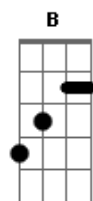

© ukulele-chords.com