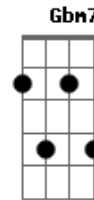

© ukulele-chords.com