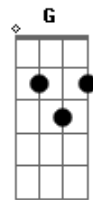

Am7 Bm7
A égua tomou as rédeas
Dm7 Dm Am7
Correu pra mata fechada
Am D
Numa louca disparada
F Am7

Levando João para o fim

Am7 Bm7
Mergulhando nos "espim?
Dm7 Dm Am7
Depois de uma rês espirrar
Am D
Só se ouvia o estralar
F Am7
E os grito do menino

Bm7 Bm7
Não gosto mais de São João
E E Am7
De beiju, de macaxeira
Am7 D
Nunca mais andei em feira
G C
Nem toco mais a viola

Am7 B
Mãe, até hoje ainda chora
E Am7
O triste fim do caçula
Am Bm7
Pai passa o dia na bula
Bm7 E E Am7
Barro, cal, água e cimento

Am7 Bm7
Perdi o contentamento
Dm7 Dm Am7
Dos meus tempos de criança
Bm7 Bm7
Guardo apenas a lembrança
E E Am7
Nas águas do esquecimento

Acordes

© ukulele-chords.com

© ukulele-chords.com

© ukulele-chords.com