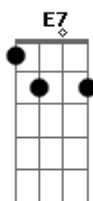

© ukulele-chords.com