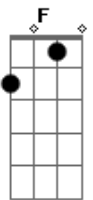

Fernando Rosa - Águas do Esquecimento

Tom: C

A G
Alegria nas manhãs
D A
Nascia o sol com chocalhos
A D
Com as cantorias nos galhos
E A
E os berros das marrãs
A G
Fui menino nos atalhos
D A
De baladeira na mão
A D
Guiado pelo meu cão
E A
Molhado pelo orvalho

G
Merendava queijo coalho
D A
Leite, cuscuz, tapioca
A D
Depois saía pra broca
E A
Com meu pai e meu irmão

A G
Mãe cuidava do fogão
D A
Das roupas e da palhoça
A D
Da criação e da roça
E Gbm7 E A
Era eu, meu pai e João
G
Numa festa de apartação
D Am7
Num mês de julho maldito
Am D
No sítio Capão Bonito
F Am7
Aconteceu a tragédia

Am7 Bm7
A égua tomou as rédeas
Dm7 Dm Am7
Correu pra mata fechada
Am D
Numa louca disparada
F Am7

Levando João para o fim

Am7 Bm7
Mergulhando nos "espim?
Dm7 Dm Am7
Depois de uma rês espirrar
Am D
Só se ouvia o estralar
F Am7
E os grito do menino

Am7 C
Tão pirralho, tão franzino
G
Com doze anos de seca
E
Nas mãos da jurema preta
E E Am7
Virou anjo de gibão

C G
Eu desandei desde então
E F
Deixei a lida de gado
Am7 Dm7 Dm
Fui embora pra outro estado
Bm7 E7 Am7
Abandonei o sertão

Bm7 Bm7
Não gosto mais de São João
E E Am7
De beiju, de macaxeira
Am7 D
Nunca mais andei em feira
G C
Nem toco mais a viola

Am7 B
Mãe, até hoje ainda chora
E Am7
O triste fim do caçula
Am Bm7
Pai passa o dia na bula
Bm7 E E Am7
Barro, cal, água e cimento

Am7 Bm7
Perdi o contentamento
Dm7 Dm Am7
Dos meus tempos de criança
Bm7 Bm7
Guardo apenas a lembrança
E E Am7
Nas águas do esquecimento

Acordes

© ukulele-chords.com