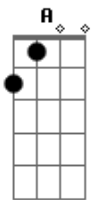

Am7 Bm7
Perdi o contentamento
Dm7 Dm Am7
Dos meus tempos de criança
Bm7 Bm7
Guardo apenas a lembrança
E E Am7
Nas águas do esquecimento

Acordes

© ukulele-chords.com

© ukulele-chords.com

© ukulele-chords.com