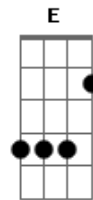

© ukulele-chords.com