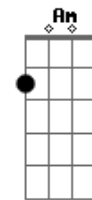

© ukulele-chords.com