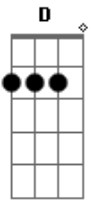

Fernando Portugal - Chama a Polícia

Tom: G

G D Em C

Amigo senta aqui
Eu tenho que falar
Aconteceu uma coisa
Difícil de explicar

Eu tava no trabalho
Até dar meu horário
Louco pra ir pra casa
Pra ver minha namorada

Em C G D

Mas eu não esperava
Essa situação
Chegaram me levaram
Não tive reação

G D Em C

Chama a polícia
Alguém me ajuda, por favor
Fui sequestrado
Avisem meu amor
To encarcerado
Me levaram pra balada
Desceram gelo, whisky
E trouxeram a mulherada

Acordes

© ukulele-chords.com

© ukulele-chords.com

© ukulele-chords.com

© ukulele-chords.com