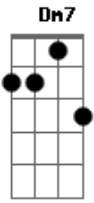

(**Dm7** **G7** **Dm7** **G7**)
 (**Dm7** **G7** **C7M** **Db**)

Dm7 **G7** **C7M** **Db**
 É o vento contrário do tempo, é a vida toda num momento bom,
 de amor
Dm7 **G7** **C7M** **Db**
 Mesmo preso nesse movimento, a harmonia desliza dentro do tom,
 do tom

Dm7 **G7**
 O tempo pra nós dois, um céu pra cada um
C7M **Am7**
 Por ondas de destino e desatino o meu mundo encontrar
F7M **Fm** **Em7** **A7**
 Descobrir estrelas no seu mar

Dm7 **G7** **C7M** **Db**
 É dia de Guaecá Xangô, Chamou pra ver Obá
Dm7 **G7** **C7M** **Db**
 É dia de Guaecá Xangô, Chamou pra ver Obá

(**Dm7** **G7** **Dm7** **G7**)
 (**Dm7** **G7** **C7M**)

Acordes

© ukulele-chords.com

© ukulele-chords.com

© ukulele-chords.com

© ukulele-chords.com

© ukulele-chords.com

© ukulele-chords.com