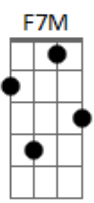

(**Dm7** **G7** **Dm7** **G7**)
 (**Dm7** **G7** **C7M** **Db**)

Dm7 **G7** **C7M** **Db**
 É o vento contrário do tempo, é a vida toda num momento bom,
 de amor
Dm7 **G7** **C7M** **Db**
 Mesmo preso nesse movimento, a harmonia desliza dentro do tom,
 do tom

(**Dm7** **G7** **Dm7** **G7**)
 (**Dm7** **G7** **C7M**)

Acordes

© ukulele-chords.com

© ukulele-chords.com

© ukulele-chords.com

© ukulele-chords.com

© ukulele-chords.com

© ukulele-chords.com