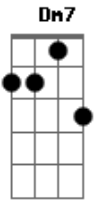

(**Dm7** **G7** **Dm7** **G7**)
 (**Dm7** **G7** **C7M** **Db**)

Dm7 **G7** **C7M** **Db**
 É o vento contrário do tempo, é a vida toda num momento bom,
 de amor
Dm7 **G7** **C7M** **Db**
 Mesmo preso nesse movimento, a harmonia desliza dentro do tom,
 do tom

Dm7 **G7** **C7M** **Db**
 É dia de Guaecá Xangô, Chamou pra ver Obá

(**Dm7** **G7** **Dm7** **G7**)
 (**Dm7** **G7** **C7M**)

Acordes

© ukulele-chords.com

© ukulele-chords.com

© ukulele-chords.com

© ukulele-chords.com