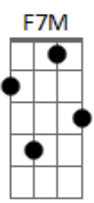

(**Dm7** **G7** **Dm7** **G7**)
 (**Dm7** **G7** **C7M** **Db**)

Dm7 **G7** **C7M** **Db**
 É o vento contrário do tempo, é a vida toda num momento bom,
 de amor
Dm7 **G7** **C7M** **Db**
 Mesmo preso nesse movimento, a harmonia desliza dentro do tom,
 do tom

Dm7 **G7** **C7M** **Db**
 É dia de Guaecá Xangô, Chamou pra ver Obá

(**Dm7** **G7** **Dm7** **G7**)
 (**Dm7** **G7** **C7M**)

Acordes

© ukulele-chords.com

© ukulele-chords.com

© ukulele-chords.com

© ukulele-chords.com