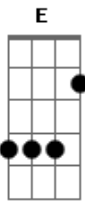

Fernando Perillo - Sempre Viva

tom:

Intro: E D A Abm
Gbm B E E

E Gbm
Metade das coisas que sinto é amor por você
B E
A outra metade é mistura de sonho e prazer
E Gbm
Metade do amor se divide entre o sim e o não
B E
A outra metade tem medo de outra ilusão
F A
São coisas do arco da velha, mistérios da vida
F B

O amor dividindo ao meio o meu coração
E Gbm Abm A
Vida quanta beleza nasce de uma tristeza
E Gbm Gbm
Da solidão nasce outra vontade de amar
Abm Bm E
E da saudade desponta o prazer de entregar
A Aadd9 E E
Amor é perola negra - vive no fundo do mar
Gbm B Bm E
E é sempre viva a ilusão de encontrar
A Aadd9 E E
Amor é máscara negra que acaba por revelar
Gbm B E
A sempre viva paixão no olhar

(E D A Abm Gbm B E)

Acordes