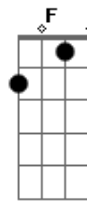

Fernando Perillo - Sempre Viva

tom:

Intro: E D A Abm
Gbm B E E

E Gbm
Metade das coisas que sinto é amor por você
B E
A outra metade é mistura de sonho e prazer
E Gbm
Metade do amor se divide entre o sim e o não
B E
A outra metade tem medo de outra ilusão
F A
São coisas do arco da velha, mistérios da vida
F B

O amor dividindo ao meio o meu coração
E Gbm Abm A
Vida quanta beleza nasce de uma tristeza
E Gbm Gbm
Da solidão nasce outra vontade de amar
Abm Bm E
E da saudade desponta o prazer de entregar
A Aadd9 E E
Amor é perola negra - vive no fundo do mar
Gbm B Bm E
E é sempre viva a ilusão de encontrar
A Aadd9 E E
Amor é máscara negra que acaba por revelar
Gbm B E
A sempre viva paixão no olhar

(E D A Abm Gbm B E)

Acordes

© ukulele-chords.com

© ukulele-chords.com

© ukulele-chords.com

© ukulele-chords.com

© ukulele-chords.com

© ukulele-chords.com