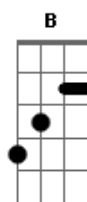

© ukulele-chords.com