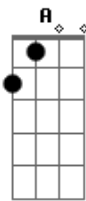

Fernando Perillo - Sempre Viva

tom:

Intro: E D A Abm
Gbm B E E

E Gbm
Metade das coisas que sinto é amor por você
B E
A outra metade é mistura de sonho e prazer
E Gbm
Metade do amor se divide entre o sim e o não
B E
A outra metade tem medo de outra ilusão
F A
São coisas do arco da velha, mistérios da vida
F B

O amor dividindo ao meio o meu coração
E Gbm Abm A
Vida quanta beleza nasce de uma tristeza
E Gbm Gbm
Da solidão nasce outra vontade de amar
Abm Bm E
E da saudade desponta o prazer de entregar
A Aadd9 E E
Amor é perola negra - vive no fundo do mar
Gbm B Bm E
E é sempre viva a ilusão de encontrar
A Aadd9 E E
Amor é máscara negra que acaba por revelar
Gbm B E
A sempre viva paixão no olhar

(E D A Abm Gbm B E)

Acordes

© ukulele-chords.com

© ukulele-chords.com

© ukulele-chords.com

© ukulele-chords.com

© ukulele-chords.com

© ukulele-chords.com