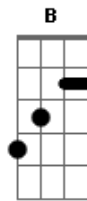

© ukulele-chords.com