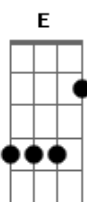

Fernando Perillo - Sempre Viva

tom:

Intro: E D A Abm
Gbm B E E

E Gbm
Metade das coisas que sinto é amor por você
B E
A outra metade é mistura de sonho e prazer
E Gbm
Metade do amor se divide entre o sim e o não
B E
A outra metade tem medo de outra ilusão
F A
São coisas do arco da velha, mistérios da vida
F B

O amor dividindo ao meio o meu coração
E Gbm Abm A
Vida quanta beleza nasce de uma tristeza
E Gbm Gbm
Da solidão nasce outra vontade de amar
Abm Bm E
E da saudade desponta o prazer de entregar
A Aadd9 E E
Amor é perola negra - vive no fundo do mar
Gbm B Bm E
E é sempre viva a ilusão de encontrar
A Aadd9 E E
Amor é máscara negra que acaba por revelar
Gbm B E
A sempre viva paixão no olhar

(E D A Abm Gbm B E)

Acordes