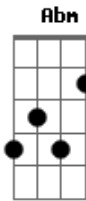

Fernando Perillo - Sempre Viva

tom:

Intro: E D A Abm
Gbm B E E

E Gbm
Metade das coisas que sinto é amor por você
B E
A outra metade é mistura de sonho e prazer
E Gbm
Metade do amor se divide entre o sim e o não
B E
A outra metade tem medo de outra ilusão
F A
São coisas do arco da velha, mistérios da vida
F B

O amor dividindo ao meio o meu coração
E Gbm Abm A
Vida quanta beleza nasce de uma tristeza
E Gbm Gbm
Da solidão nasce outra vontade de amar
Abm Bm E
E da saudade desponta o prazer de entregar
A Aadd9 E E
Amor é perola negra - vive no fundo do mar
Gbm B Bm E
E é sempre viva a ilusão de encontrar
A Aadd9 E E
Amor é máscara negra que acaba por revelar
Gbm B E
A sempre viva paixão no olhar

(E D A Abm Gbm B E)

Acordes

© ukulele-chords.com

© ukulele-chords.com

© ukulele-chords.com

© ukulele-chords.com

© ukulele-chords.com

© ukulele-chords.com