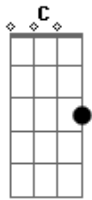

# Fernando Miguel - Corra Para o Pai

Tom: G  
Intro: C G D

C G D  
Eu quero ser teu filho  
C G D  
Sentir o teu abraço  
C G D  
Quero o peso de sua glória  
C G D  
Pra sempre me saciar

Repete a Intro : ( C G D )

C G D  
Me aconchegar em teus braços  
C G D  
Sentir o seu abraço  
C G D  
Caminhar contigo  
C G D

E contar os meus segredos

Refrão:

C G D  
Corro para o pai  
C G D  
Só em ti encontro paz  
C G D  
Preciso do teu carinho  
C G D  
Enche este lugar

(Volta para o começo)

C G D  
Enche este lugar  
C G D  
Enche esta nação

C G D  
Transforma este lugar  
C G D  
Transforma esta nação