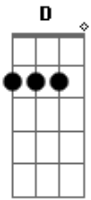

Fernando Miguel - Corra Para o Pai

Tom: G
Intro: C G D

C G D
Eu quero ser teu filho
C G D
Sentir o teu abraço
C G D
Quero o peso de sua gloria
C G D
Pra sempre me saciar

Repete a Intro : (C G D)

C G D
Me aconchegar em teus braços
C G D
Sentir o seu abraço
C G D
Caminhar contigo
C G D

E contar os meus segredos

Refrão:

C G D
Corro para o pai
C G D
Só em ti encontro paz
C G D
Preciso do teu carinho
C G D
Enche este lugar

(Volta para o começo)

C G D
Enche este lugar
C G D
Enche esta nação

C G D
Transforma este lugar
C G D
Transforma esta nação

Acordes

© ukulele-chords.com

© ukulele-chords.com

© ukulele-chords.com