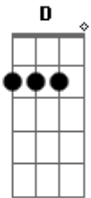

Fernando Miguel - Corra Para o Pai

Tom: G
Intro: C G D

C G D
Eu quero ser teu filho
C G D
Sentir o teu abraço
C G D
Quero o peso de sua gloria
C G D
Pra sempre me saciar

Repete a Intro : (C G D)

C G D
Me aconchegar em teus braços
C G D
Sentir o seu abraço
C G D
Caminhar contigo
C G D

E contar os meus segredos

Refrão:

C G D
Corro para o pai
C G D
Só em ti encontro paz
C G D
Preciso do teu carinho
C G D
Enche este lugar

(Volta para o começo)

C G D
Enche este lugar
C G D
Enche esta nação

C G D
Transforma este lugar
C G D
Transforma esta nação

Acordes

© ukulele-chords.com

© ukulele-chords.com

© ukulele-chords.com