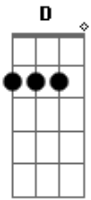

# Fernando Miguel - Corra Para o Pai

Tom: G  
Intro: C G D

C G D  
Eu quero ser teu filho  
C G D  
Sentir o teu abraço  
C G D  
Quero o peso de sua glória  
C G D  
Pra sempre me saciar

Repete a Intro : ( C G D )

C G D  
Me aconchegar em teus braços  
C G D  
Sentir o seu abraço  
C G D  
Caminhar contigo  
C G D

E contar os meus segredos

Refrão:

C G D  
Corro para o pai  
C G D  
Só em ti encontro paz  
C G D  
Preciso do teu carinho  
C G D  
Enche este lugar

(Volta para o começo)

C G D  
Enche este lugar  
C G D  
Enche esta nação

C G D  
Transforma este lugar  
C G D  
Transforma esta nação