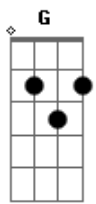

© ukulele-chords.com

© ukulele-chords.com