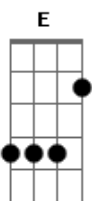

© ukulele-chords.com