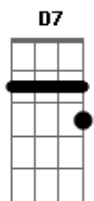

© ukulele-chords.com