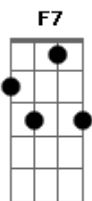

Fernando Mendes - Professora

Tom: F
Intro: DUÇÃO: Gm C7 F7 Dm Gm A7 Dm A7

Dm
Perdido e tão triste entre tantos,
Em um pátio escolar,
Ansioso eu aguardo a saída,
Para vê-la passar,
Dm D7
Tão linda, tão meiga, cheirosa, dengosa,
Eu a quero pra mim,
Sentir o meu corpo em seu corpo,
Num abraço sem fim...
Gm C7

Volta à segunda parte:

Acordes

© ukulele-chords.com

© ukulele-chords.com

© ukulele-chords.com

© ukulele-chords.com

© ukulele-chords.com

© ukulele-chords.com