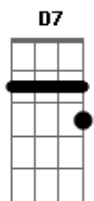

Fernando Mendes - Professora

Tom: F
Intro: DUÇÃO: Gm C7 F7 Dm Gm A7 Dm A7

Dm
Perdido e tão triste entre tantos,
Em um pátio escolar,
Ansioso eu aguardo a saída,
Para vê-la passar,
Dm D7
Tão linda, tão meiga, cheirosa, dengosa,
Eu a quero pra mim,
Sentir o meu corpo em seu corpo,
Num abraço sem fim...
Gm C7

Volta à segunda parte:

Acordes

© ukulele-chords.com

© ukulele-chords.com

© ukulele-chords.com

© ukulele-chords.com

© ukulele-chords.com

© ukulele-chords.com