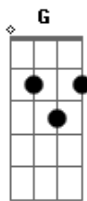

Fernando Mendes - O Anjo do Amor

tom:

Intro: C Bm A7 Am D

G D Em
Se já não gostava mais de mim
Bm C Am
Era só dizer chegou ao fim
D
Sem me trair
G D Em
Se não queria mais me ver
Bm C Am
Era só pedir pra te esquecer
D D7
Sem machucar, sem magoar
G C G
Porque
G Am
Você jurou que era um anjo do amor
D Bm Em
E veio me livrar da ferida
Am
Aberta em meu coração
D7
Por uma grande paixão
Dm G7
Que complicou minha vida
C D

Seu jeito louco de amar me fez acreditar
Bm Em
Que era a minha saída
Am
Mas pouco tempo durou
D7
Você, meu anjo, falhou
C G C G
E me feriu mais ainda
Am D7
Como pode um anjo do amor
Bm
Me machucar muito mais
Em
E me fazer chorar
Am D
Depois de tudo que me viu passar
Dm G
Abrir mais um ferida
C D7
Como pode um anjo do amor
Bm
Me machucar muito mais
Em
E me fazer chorar
Am D7
Depois de tudo que me viu passar
C G
Me complicar mais ainda

Acordes