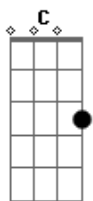

Fernando Mendes - Meu Pequeno Amigo

Tom: C
Intro: Am Dm E E7 Am

Am Dm
Tão de repente o amor se transformou
E E7 Am
No coração dos homens maus já se acabou
Dm E
E sem querer você se foi
Am E7
E hoje choram por você

Am Dm
Na mesma rua que você brincou
G C A7
Já não existe mais aquele Sol
E7
A mesma paz
Am Dm
Não adianta procurar
E E7
Quem viu não vai falar
Am A7
E o sonho terminou

Dm Am
Digam pra mim, digam pra mim onde está
Dm
E o que foi que fizeram
E Am A7
Com o meu pequeno amigo
Dm Am
Digam pra mim, digam pra mim onde está
Dm
E o que foi que fizeram
E Am E7 Am Dm E E7 Am
Com o meu pequeno amigo

Am Dm
O seu sorriso tão lindo se apagou
E E7 Am
Naquela rua você não brinca mais
Dm
Até as flores do jardim entristeceram
E E7 Am E7
Sentiram sua falta, morreram
Am Dm
Na mesma rua que você brincou.....

Acordes

© ukulele-chords.com