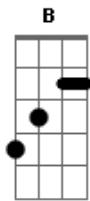

© ukulele-chords.com

© ukulele-chords.com