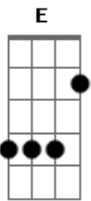

Fernando Mendes - Mágua

tom:

Intro: A E Gbm Dbm D
A E E E E

A E Db7 Gbm A7
Lavo a minha mágoa nesse rio
D A Bm B Db D
Choro a dor da minha solidão
E A Gbm
Pois seu pensamento em desalinho
B7 Bm E E
Só fez machucar meu coração
A E Db7 Gbm
Você ria enquanto eu chorava
D A Bm B Db D

Sem se preocupar com a minha dor
E A Gbm
Eu não quero nem de brincadeira
Bm E A E E E7
Isso que você chama de amor
A E
Não esperava que fosse assim
D
Que quisesse só ver o meu fim
A E
Me deixando nesta solidão
A E
Não, eu não quero mais nada que é seu
D
Se o melhor que existia morreu
A E
Só queria ter seu coração

Acordes

© ukulele-chords.com