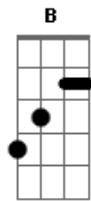

© ukulele-chords.com

© ukulele-chords.com