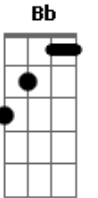

Bb C
Eu sou apenas um rapaz
F
Latino americano
A7
E nunca me engano meu bem
Bb A7
E nunca te engano também

Dm Gm
De que vale a selva
A7 Dm
Se os leões estão na rua?

Gm
De que vale a noite
A7 Dm
Se eu não tenho mais a lua?

C7 F
Sozinho na praça
C7 F
Olhando quem passa
C7 F
Tentando achar graça
A7
Mas de que? De que? De que?

Bb C
Eu sou apenas um rapaz
F
Latino americano
A7
E nunca me engano meu bem
Bb A7
E nunca te engano também
(Dm Gm Dm Gm Dm Gm A7)

Bb C
Eu sou apenas um rapaz
F
Latino americano
A7
E nunca me engano meu bem
Bb A7
E nunca te engano também

Acordes

© ukelele-chords.com

© ukelele-chords.com

© ukelele-chords.com

© ukelele-chords.com

© ukelele-chords.com