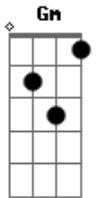

Bb C
Eu sou apenas um rapaz
F
Latino americano
A7
E nunca me engano meu bem
Bb A7
E nunca te engano também

Dm Gm
De que vale a selva
A7 Dm
Se os leões estão na rua?

Gm
De que vale a noite
A7 Dm
Se eu não tenho mais a lua?

C7 F
Sozinho na praça
C7 F
Olhando quem passa
C7 F
Tentando achar graça
A7
Mas de que? De que? De que?

Bb C
Eu sou apenas um rapaz
F
Latino americano
A7
E nunca me engano meu bem
Bb A7
E nunca te engano também
(Dm Gm Dm Gm Dm Gm A7)

Bb C
Eu sou apenas um rapaz
F
Latino americano
A7
E nunca me engano meu bem
Bb A7
E nunca te engano também

Acordes

© ukelele-chords.com

© ukelele-chords.com

© ukelele-chords.com

© ukelele-chords.com

© ukelele-chords.com