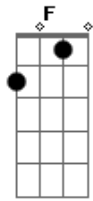

Fernando Mendes - Caminho Incerto

Tom: F

Dm
No seu leito triste se encontrava só
D7 A7
Gm
Sua imagem pálida um sorriso para dar
Gm A
Vendo o peito aberto um caminho incerto
Gm
Dm
Um sofrer sem lástimas e sorrindo em pranto
Gm A

E cobre com um manto o seu corpo nu
Dm A7
Dm D7
No seu leito só, se encontrava triste,
Gm Dm D7
A esperança verde quer matar a sede
Gm A Dm D7
Com um pouco de amor e depois seguir
Gm Dm D7
Um caminho incerto, e a vontade de chegar,
Gm A7 Dm
Dm
Abraçar a sorte e não mais deixar.

Acordes