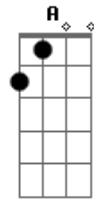

© ukulele-chords.com