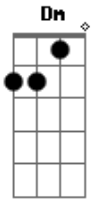

© ukulele-chords.com