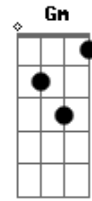

© ukulele-chords.com