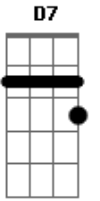

© ukulele-chords.com