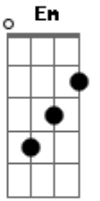

© ukulele-chords.com