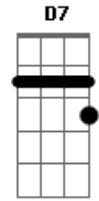

© ukulele-chords.com