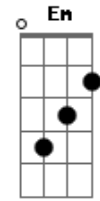

© ukulele-chords.com