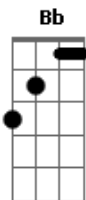

© ukulele-chords.com