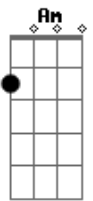

E7
O teu fado é uma reza
E desabafas num fado

Am A7
A razão do teu sofrer

Dm Am
Honrados no trabalhar

E7
Alegres e galhofeiros

Am G7
No descanso e boa paz

C G7
Usando por garridice

C
Craveiros a enfeitar

E7 Am
O beco mais recatado

E7
És mais velha que a velhice

Mais marinheira que o mar

Am A7
E mais fadista que o fado

Dm Am
És mais velha que a velhice

E7
Mais marinheira que o mar

Am
E mais fadista que o fado

Acordes

© ukulele-chords.com