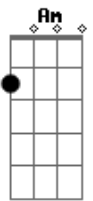

Fernando Maurício - Alfama

tom:

Intro: A7 Dm Am
E7 Am G7

C G7
Alfama, bairro velhinho

C
Monumento de saudade

E7 Am
Sacrário de tradições

E7
Tens um lugar de carinho
E de sincera amizade

Am A7
Nas minhas recordações

Dm Am
Tens um lugar de carinho

E7
E de sincera amizade

Am G7
Nas minhas recordações

C G7
Bairro de gente do mar

C
De varinas e marinheiros

E7 Am
São fruto que nos dá

E7
Honrados no trabalhar

Alegres e galhofeiros
Am A7

No descanso e boa paz

Dm Am
Honrados no trabalhar

E7
Alegres e galhofeiros
Am G7

No descanso e boa paz

C G7
Quando tem uma tristeza

C
No coração magoado
E7 Am
Cantando a sabes dizer

E7
O teu fado é uma reza
E desabafas num fado
Am A7
A razão do teu sofrer

Dm Am
Honrados no trabalhar

E7
Alegres e galhofeiros
Am G7
No descanso e boa paz

C G7
Usando por garridice

C
Craveiros a enfeitar
E7 Am
O beco mais recatado

E7
És mais velha que a velhice

Mais marinheira que o mar
Am A7
E mais fadista que o fado

Dm Am
És mais velha que a velhice

E7
Mais marinheira que o mar
Am
E mais fadista que o fado

Acordes

© ukulele-chords.com