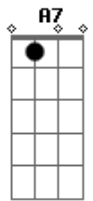

E7
O teu fado é uma reza
E desabafas num fado

Am A7
A razão do teu sofrer

Dm Am
Honrados no trabalhar

E7
Alegres e galhofeiros

Am G7
No descanso e boa paz

C G7
Usando por garridice

C
Craveiros a enfeitar

E7 Am
O beco mais recatado

E7
És mais velha que a velhice

Mais marinheira que o mar

Am A7
E mais fadista que o fado

Dm Am
És mais velha que a velhice

E7
Mais marinheira que o mar

Am
E mais fadista que o fado

Acordes

© ukulele-chords.com