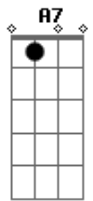

© ukulele-chords.com