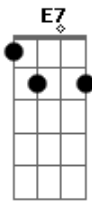

© ukulele-chords.com