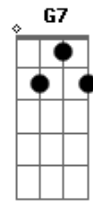

© ukulele-chords.com