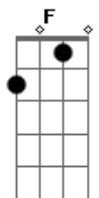

Fernando Margarejo - Hoje Vou Direto Lá Pro Bar

Tom: F
Intro: Dm Bb F C

Dm Bb
Tanto problema, só conta pra pagar
F C
Andar de carro é bom, o duro é o ipva
Dm Bb F
Cartão de crédito já mandei parcelar
C Dm
As outras contas tô esperando caducar
Bb
Cobrador vai em casa, e não me acha
F
Acha que eu tô dando o nó
C Dm
E na verdade eu tô no trampo e só o pó
Bb
Quando eu chego em casa a mulher me olha e
F
Já vem falar comigo
F Dm
Quero dinheiro roupa nova meu marido

Bb F
Mas espera aí! as contas eu vou somar.
C Dm
E já tô vendo que pra cervo vai faltar
Bb F
Devo não nego, um dia eu vou pagar
C Dm
Mas hoje vou direto la pro bar

Refrão:

Bb
Eu não tô nem aí, eu tô nem aí
F C Dm
Alô garçom! desce uma cervo aqui pra mim
Bb
Eu não tô nem aí, eu tô nem aí
F
E pra esquecer os problemas
C Dm
Desce mais uma aqui pra mim

Falado

(... Desce logo uma aqui pra mim rapaz e larga de frescura)

Acordes

© ukulele-chords.com