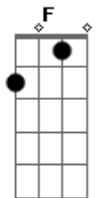

Fernando Margarejo - Hoje Vou Direto Lá Pro Bar

Tom: F
Intro: Dm Bb F C

Dm Bb
Tanto problema, só conta pra pagar
F C
Andar de carro é bom, o duro é o ipva
Dm Bb F
Cartão de crédito já mandei parcelar
C Dm
As outras contas tô esperando caducar
Bb
Cobrador vai em casa, e não me acha
F
Acha que eu tô dando o nó
C Dm
E na verdade eu tô no trampo e só o pó
Bb
Quando eu chego em casa a mulher me olha e
F
Já vem falar comigo
F Dm
Quero dinheiro roupa nova meu marido

Bb F
Mas espera aí! as contas eu vou somar.
C Dm
E já tô vendo que pra cervo vai faltar
Bb F
Devo não nego, um dia eu vou pagar
C Dm
Mas hoje vou direto la pro bar

Refrão:

Bb
Eu não tô nem aí, eu tô nem aí
F C Dm
Alô garçom! desce uma cervo aqui pra mim
Bb
Eu não tô nem aí, eu tô nem aí
F
E pra esquecer os problemas
C Dm
Desce mais uma aqui pra mim

Falado

(... Desce logo uma aqui pra mim rapaz e larga de frescura)

Acordes

© ukulele-chords.com