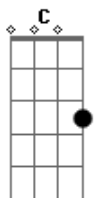

© ukulele-chords.com