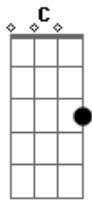

Fernando Margarejo - Hoje Vou Direto Lá Pro Bar

Tom: F
Intro: Dm Bb F C

Dm Bb
Tanto problema, só conta pra pagar
F C
Andar de carro é bom, o duro é o ipva
Dm Bb F
Cartão de crédito já mandei parcelar
C Dm
As outras contas tô esperando caducar
Bb
Cobrador vai em casa, e não me acha
F
Acha que eu tô dando o nó
C Dm
E na verdade eu tô no trampo e só o pó
Bb
Quando eu chego em casa a mulher me olha e
F
Já vem falar comigo
F Dm
Quero dinheiro roupa nova meu marido

Bb F
Mas espera aí! as contas eu vou somar.
C Dm
E já tô vendo que pra cervo vai faltar
Bb F
Devo não nego, um dia eu vou pagar
C Dm
Mas hoje vou direto la pro bar

Refrão:

Bb
Eu não tô nem aí, eu tô nem aí
F C Dm
Alô garçom! desce uma cervo aqui pra mim
Bb
Eu não tô nem aí, eu tô nem aí
F
E pra esquecer os problemas
C Dm
Desce mais uma aqui pra mim

Falado

(... Desce logo uma aqui pra mim rapaz e larga de frescura)

Acordes

© ukulele-chords.com

© ukulele-chords.com

© ukulele-chords.com

© ukulele-chords.com