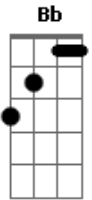

Fernando Margarejo - Hoje Vou Direto Lá Pro Bar

Tom: F
Intro: Dm Bb F C

Dm Bb
Tanto problema, só conta pra pagar
F C
Andar de carro é bom, o duro é o ipva
Dm Bb F
Cartão de crédito já mandei parcelar
C Dm
As outras contas tô esperando caducar
Bb
Cobrador vai em casa, e não me acha
F
Acha que eu tô dando o nó
C Dm
E na verdade eu tô no trampo e só o pó
Bb
Quando eu chego em casa a mulher me olha e
F
Já vem falar comigo
F Dm
Quero dinheiro roupa nova meu marido

Bb F
Mas espera aí! as contas eu vou somar.
C Dm
E já tô vendo que pra cervo vai faltar
Bb F
Devo não nego, um dia eu vou pagar
C Dm
Mas hoje vou direto la pro bar

Refrão:

Bb
Eu não tô nem aí, eu tô nem aí
F C Dm
Alô garçom! desce uma cervo aqui pra mim
Bb
Eu não tô nem aí, eu tô nem aí
F
E pra esquecer os problemas
C Dm
Desce mais uma aqui pra mim

Falado

(... Desce logo uma aqui pra mim rapaz e larga de frescura)

Acordes

© ukulele-chords.com

© ukulele-chords.com

© ukulele-chords.com

© ukulele-chords.com