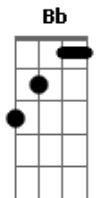

© ukulele-chords.com