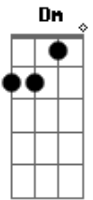

Fernando Margarejo - Hoje Vou Direto Lá Pro Bar

Tom: F
Intro: Dm Bb F C

Dm Bb
Tanto problema, só conta pra pagar
F C
Andar de carro é bom, o duro é o ipva
Dm Bb F
Cartão de crédito já mandei parcelar
C Dm
As outras contas tô esperando caducar
Bb
Cobrador vai em casa, e não me acha
F
Acha que eu tô dando o nó
C Dm
E na verdade eu tô no trampo e só o pó
Bb
Quando eu chego em casa a mulher me olha e
F
Já vem falar comigo
F Dm
Quero dinheiro roupa nova meu marido

Bb F
Mas espera aí! as contas eu vou somar.
C Dm
E já tô vendo que pra cervo vai faltar
Bb F
Devo não nego, um dia eu vou pagar
C Dm
Mas hoje vou direto la pro bar

Refrão:

Bb
Eu não tô nem aí, eu tô nem aí
F C Dm
Alô garçom! desce uma cervo aqui pra mim
Bb
Eu não tô nem aí, eu tô nem aí
F
E pra esquecer os problemas
C Dm
Desce mais uma aqui pra mim

Falado

(... Desce logo uma aqui pra mim rapaz e larga de frescura)

Acordes

© ukulele-chords.com

© ukulele-chords.com

© ukulele-chords.com

© ukulele-chords.com