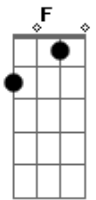

Fernando Margarejo - Hoje Vou Direto Lá Pro Bar

Tom: F
Intro: Dm Bb F C

Dm Bb
Tanto problema, só conta pra pagar
F C
Andar de carro é bom, o duro é o ipva
Dm Bb F
Cartão de crédito já mandei parcelar
C Dm
As outras contas tô esperando caducar
Bb
Cobrador vai em casa, e não me acha
F
Acha que eu tô dando o nó
C Dm
E na verdade eu tô no trampo e só o pó
Bb
Quando eu chego em casa a mulher me olha e
F
Já vem falar comigo
F Dm
Quero dinheiro roupa nova meu marido

Bb F
Mas espera aí! as contas eu vou somar.
C Dm
E já tô vendo que pra cervo vai faltar
Bb F
Devo não nego, um dia eu vou pagar
C Dm
Mas hoje vou direto la pro bar

Refrão:

Bb
Eu não tô nem aí, eu tô nem aí
F C Dm
Alô garçom! desce uma cervo aqui pra mim
Bb
Eu não tô nem aí, eu tô nem aí
F
E pra esquecer os problemas
C Dm
Desce mais uma aqui pra mim

Falado

(... Desce logo uma aqui pra mim rapaz e larga de frescura)

Acordes

© ukulele-chords.com

© ukulele-chords.com

© ukulele-chords.com

© ukulele-chords.com