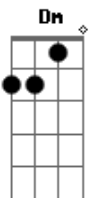

© ukulele-chords.com