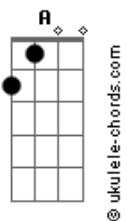

Fernando Manga - Coração de Ferro-Velho

tom:

Intro: E A B7
E A B7

[Refrão]

Não há cura prum coração despedaçado
Se quebrou resta agora tem é que achar o culpado

No meu caso foi uma ladra sem compaixão
Que delegado tinha falado

E falou também que isso é bem comum
E isso é crime inafiançável

[Refrão]

Não há cura prum coração despedaçado
Se quebrou resta agora tem é que achar o culpado

Liguei pro seguro e disseram que

Acordes

Esse crime tem realmente muito aumentado
E devido às circunstâncias desse fato
O contrato nosso tinha mudado

[Refrão]

Não há cura prum coração despedaçado
Se quebrou resta agora tem é que achar o culpado

E no ferro-velho eu desesperei
Foi onde eu fiquei mais chocado

O rapaz me disse: Meu senhor, assim
Isso não presta nem pra cascalho, oh, oh

[Refrão]

Não há cura prum coração despedaçado
Se quebrou resta agora tem é que achar o culpado