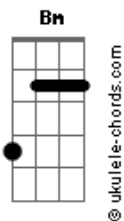

Fernando Manga - Coração de Ferro-Velho

tom:

Intro: E A B7
E A B7

[Refrão]

Não há cura prum coração despedaçado
Se quebrou resta agora tem é que achar o culpado

No meu caso foi uma ladra sem compaixão
Que delegado tinha falado

E falou também que isso é bem comum
E isso é crime inafiançável

[Refrão]

Não há cura prum coração despedaçado
Se quebrou resta agora tem é que achar o culpado

Liguei pro seguro e disseram que

Acordes

Esse crime tem realmente muito aumentado
E devido às circunstâncias desse fato
O contrato nosso tinha mudado

[Refrão]

Não há cura prum coração despedaçado
Se quebrou resta agora tem é que achar o culpado

E no ferro-velho eu desesperei
Foi onde eu fiquei mais chocado

O rapaz me disse: Meu senhor, assim
Isso não presta nem pra cascalho, oh, oh

[Refrão]

Não há cura prum coração despedaçado
Se quebrou resta agora tem é que achar o culpado