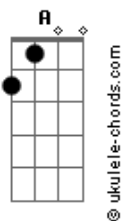

Fernando Manga - Coração de Ferro-Velho

tom:

Intro: E A B7
E A B7

[Refrão]

Não há cura prum coração despedaçado
Se quebrou resta agora tem é que achar o culpado

No meu caso foi uma ladra sem compaixão
Que delegado tinha falado

E falou também que isso é bem comum
E isso é crime inafiançável

[Refrão]

Não há cura prum coração despedaçado
Se quebrou resta agora tem é que achar o culpado

Liguei pro seguro e disseram que

Acordes

Esse crime tem realmente muito aumentado
E devido às circunstâncias desse fato
O contrato nosso tinha mudado

[Refrão]

Não há cura prum coração despedaçado
Se quebrou resta agora tem é que achar o culpado

E no ferro-velho eu desesperei
Foi onde eu fiquei mais chocado

O rapaz me disse: Meu senhor, assim
Isso não presta nem pra cascalho, oh, oh

[Refrão]

Não há cura prum coração despedaçado
Se quebrou resta agora tem é que achar o culpado