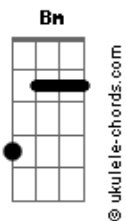

Fernando Manga - Coração de Ferro-Velho

tom:

Intro: E A B7
E A B7

[Refrão]

Não há cura prum coração despedaçado
Se quebrou resta agora tem é que achar o culpado

No meu caso foi uma ladra sem compaixão
Que delegado tinha falado

E falou também que isso é bem comum
E isso é crime inafiançável

[Refrão]

Não há cura prum coração despedaçado
Se quebrou resta agora tem é que achar o culpado

Liguei pro seguro e disseram que

Acordes

Esse crime tem realmente muito aumentado
E devido às circunstâncias desse fato
O contrato nosso tinha mudado