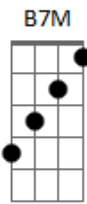

© ukulele-chords.com