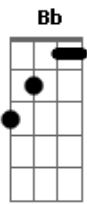

Bb

```
F#|-----|
C#|-----6-----6-----6-----6-----|
A|-----5-----5-----5-----5-----|
E|-----6-----6-----6-----6-----6-----|
B|-----5-----5-----5-----5-----5-----|
F#|-----|
```

B7M

```
F#|-----|
C#|-----2-----2-----2-----2-----|
A|-----5-----5-----5-----5-----|
E|-----6-----6-----6-----6-----6-----|
B|-----4-----4-----4-----4-----4-----|
F#|-----|
```

Gb11

```
F#|-----|
C#|-----2-----2-----2-----2-----|
A|-----5-----5-----5-----5-----|
E|-----6-----6-----6-----6-----6-----|
B|-----|
F#|-----4-----4-----4-----4-----4-----|
```

Gb11

```
F#|-----|
C#|-----2-----2-----2-----2-----|
A|-----5-----5-----5-----5-----|
E|-----6-----6-----6-----6-----6-----|
```

```
B|-----|
F#|-----6-----6-----6-----6-----|
```

Gb11 Bb
Sente o toque da chuva que cai
B7M Gb11
Cai do alto e além traz de longe o amor e também
Gb11 Bb
Molha, lava o choro de quem
B7M Gb11
Nunca soube que o céu sabe amar e sabe muito bem

Gb11 B7M
Olha a chuva e vê se aprende a amar
Gb11
Com o toque de quem vem ensinar
Gb11 B7M
Chorando com você
Gb11
Chorando com você
Gb11 B7M Gb11
Chorando com você êêêê

Ebm Abm E B
Enxuga a dor e deixa o sol chegar
Ebm Abm E B
Abre teu coração pro calor secar
Ebm Abm E B
Mas não esquece, se até o céu chorou
Ebm Abm E Em
É que o choro tem o seu valor

Gb11 B7M
Olha a chuva e vê se aprende a amar
Gb11
Com o toque de quem vem ensinar
Gb11 B7M
Chorando com você
Gb11
Chorando com você
Gb11 B7M Gb
Chorando com você

Acordes