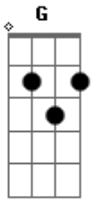

Fernando Lúcio de Oliveira - Deus Que Tudo Vê

Tom: G

G D Em Olha para o céu REFRÃO

C G D Em C Há um Deus que tudo vê?

G D Ele vê tua mão estendida,
Em C Vê o teu coração, tua vida?

G D Ele vê o amor com que amas
Em C Um amigo, um irmão quando clama?

REFRÃO

G D Ele vê o teu choro, o teu pranto,
Em C Quando choras sozinho num canto?

G D Ele vê a dor muita, o pão pouco,
Em C

O sorriso fugir do teu rosto?

REFRÃO

G D Ele vê os teus sonhos, teus planos,
Em C Tuas desilusões, desenganos?

G D Ele vê teu passado sem jeito,
Em C Ele vê teu futuro perfeito?

REFRÃO

G D Ele pode mudar tua história,
Em C Teus caminhos de glória em glória?

G D Deus te vê por inteiro, te acolhe,
Em C Te levanta e sustenta, não chores?

REFRÃO

Acordes

© ukulele-chords.com