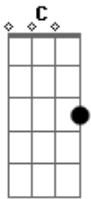

Fernando Lopes - Encontro Inesperado

Tom: C

Intro: Dm Em Am
Dm Em Am

Dm Em
Preso dentro de mim mesmo, labirinto sem saída
Am
Encontrei nesses seus olhos verdes ponto de partida
Dm Em
Pra escapar dessa prisão, dessa imensa escuridão
Am
Pude ver a bondade, a luz do seu coração
Dm Em
Então busquei conhecer, saber mais sobre esse bem
Am
E Percebi que tudo isso poderia ir mais além
Dm Em
Nas seguintes palavras quero descrever
Am
Essa letra que compus especialmente pra você
(Dm Em Am)

Dm Em Am
Sem procurar de repente eu te achei
Dm Em Am

Quero poder beijar seus lábios que eu não beije
Dm Em Am
Sem procurar de repente eu te achei
Dm Em Am
Quero poder beijar seus lábios que eu não beije
Dm Em
Um sentimento novo, um gosto diferente
Am
Aqueles coisas que na vida sempre marcam a gente
Dm Em
Indescritível! Com frases não consigo explicar
Am
Resumindo em uma palavra é o seu nome que eu vou gritar
(Dm Em Am)
(Dm Em Am)

Dm Em Am
Sem procurar de repente eu te achei
Dm Em Am
Quero poder beijar seus lábios que eu não beije
Dm Em Am
Sem procurar de repente eu te achei
Dm Em Am
Quero poder beijar seus lábios que eu não beije

Acordes

© ukulele-chords.com