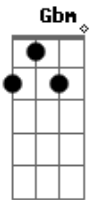

© ukulele-chords.com