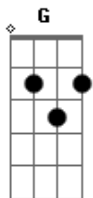

G C
 Jesus falou em suas palavras
 Am D
 "Estás sem forças para se levantar?"
 G C
 Se o seu fardo está pesado
 Am D
 Vem que ele ajuda a carregar
 G
 "Se estás sem forças vem a mim
 Bm
 Se estás cansado vem a mim
 C
 Pois sou teu Deus
 Am D
 A solução dos seus problemas"
 G
 "Se estás sem forças vem a mim
 Bm

Se estás cansado vem a mim

C

Pois sou teu Deus

Am

D

A solução dos seus problemas"

G

"Eu te carrego em meus braços

C

Eu alívio o seu cansaço

Am

Eu sou a solução

D

De todos os seus problemas"

Acordes

© ukulele-chords.com