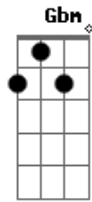

© ukulele-chords.com