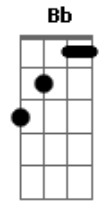

© ukulele-chords.com