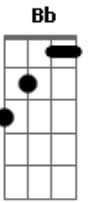

© ukulele-chords.com