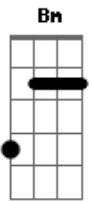

© ukulele-chords.com