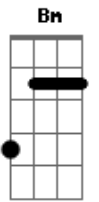

Fernando Iglesias - Sempre Aqui

Tom: D

D A A D A Bm Bm G D
 Se amanhã você acordar e o sol não quiser se mostrar,
 Em A D G
 Eu estarei sempre aqui.

D A A D A Bm Bm G D
 E se as trevas trouxerem temor, quero dar o meu amor,
 Em A D
 Eu estarei sempre aqui.

E eu estarei
 Bb Bm
 sempre aqui.

Bm Em A A
 Sempre ao seu lado,

D G D Em A D
 Sempre aqui.

Acordes

© ukulele-chords.com

© ukulele-chords.com

© ukulele-chords.com

© ukulele-chords.com