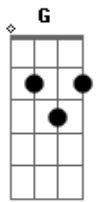

Fernando Iglesias - Sempre Aqui

Tom: D

D A A D A Bm Bm G D
 Se amanhã você acordar e o sol não quiser se mostrar,
 Em A D G
 Eu estarei sempre aqui.

D A A D A Bm Bm G D
 E se as trevas trouxerem temor, quero dar o meu amor,
 Em A D
 Eu estarei sempre aqui.

E eu estarei
 Bb Bm
 sempre aqui.

Bm Em A A
 Sempre ao seu lado,

D G D Em A D
 Sempre aqui.

Acordes

© ukulele-chords.com

© ukulele-chords.com

© ukulele-chords.com

© ukulele-chords.com