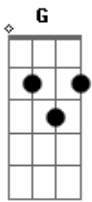

Fernando Iglesias - Sempre Aqui

Tom: D

D A A D A Bm Bm G D
Se amanhã você acordar e o sol não quiser se mostrar,
Em A D G
Eu estarei sempre aqui.

D A D A Bm Bm G D
E se as trevas trouxerem temor, quero dar o meu amor,
Em A D
Eu estarei sempre aqui.

A Bm Bm E7 A A
Sempre aqui, estarei pra ser sua calma,
D G

Pra dar paz a sua alma,
D Em Bb Bm E7 A A
Estarei sempre aqui. se você estiver chorando,

Gbm G
Se ganhando, perdendo ou lutando,
D Em A D
Sou o seu Deus, 'stou sempre aqui.

D G D G

D G D G

D A A D A Bm Bm G D
Se amanhã você acordar e o futuro incerto for,
Em A D G
Eu estarei sempre aqui.

D A A D A Bm Bm G D
Tão certo como é o sol nascer o amor irá crescer,
Em A D G

Eu estarei sempre aqui.

A Bm Bm E7 A A
Sempre aqui, estará meu ombro amigo,
Gbm G D

Pois eu sempre serei seu abrigo, e
Em Bb Bm E7

Estarei sempre aqui quando o tempo fizer nossa história
Gbm G D Em A Bb

E esse dia estiver na memória, eu vou cumprir,
Bm E A A D

Eu vou cumprir as promessas que eu fiz
G D Em D A

No dia em que dei a minha vi - da,

D A A D A Bm Bm G D

Em A D
E ainda estarei sempre aqui.

G D A A D A

E como o sol que sempre irá nascer,
Bm Bm G D

O amor sempre irá crescer,
Em A A

E eu estarei

Bb Bm
sempre aqui.

Bm Em A A

Sempre ao seu lado,

D G D Em A D

Sempre aqui.

Acordes

© ukulele-chords.com

© ukulele-chords.com

© ukulele-chords.com

© ukulele-chords.com

© ukulele-chords.com

© ukulele-chords.com

© ukulele-chords.com

© ukulele-chords.com

© ukulele-chords.com