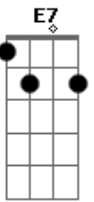

© ukulele-chords.com