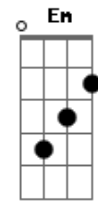

Fernando Iglesias - Sempre Aqui

Tom: D

D A A D A Bm Bm G D
 Se amanhã você acordar e o sol não quiser se mostrar,
 Em A D G
 Eu estarei sempre aqui.

D A A D A Bm Bm G D
 E se as trevas trouxerem temor, quero dar o meu amor,
 Em A D
 Eu estarei sempre aqui.

E eu estarei
 Bb Bm
 sempre aqui.

Bm Em A A
 Sempre ao seu lado,

D G D Em A D
 Sempre aqui.

Acordes

© ukulele-chords.com

© ukulele-chords.com

© ukulele-chords.com

© ukulele-chords.com