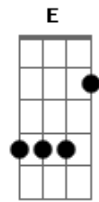

© ukulele-chords.com