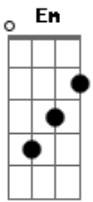

© ukulele-chords.com

© ukulele-chords.com