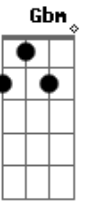

Fernando Iglesias - Sempre Aqui

Tom: D

D A A D A Bm Bm G D
Se amanhã você acordar e o sol não quiser se mostrar,
Em A D G
Eu estarei sempre aqui.

D A D A Bm Bm G D
E se as trevas trouxerem temor, quero dar o meu amor,
Em A D
Eu estarei sempre aqui.

A Bm Bm E7 A A
Sempre aqui, estarei pra ser sua calma,
D G

Pra dar paz a sua alma,
D Em Bb Bm E7 A A
Estarei sempre aqui. se você estiver chorando,

Gbm G
Se ganhando, perdendo ou lutando,
D Em A D
Sou o seu Deus, 'stou sempre aqui.

D G D G

D G D G

D A A D A Bm Bm G D
Se amanhã você acordar e o futuro incerto for,
Em A D G
Eu estarei sempre aqui.

D A A D A Bm Bm G D
Tão certo como é o sol nascer o amor irá crescer,
Em A D G

Eu estarei sempre aqui.

A Bm Bm E7 A A
Sempre aqui, estará meu ombro amigo,
Gbm G D

Pois eu sempre serei seu abrigo, e
Em Bb Bm E7

Estarei sempre aqui quando o tempo fizer nossa história
Gbm G D Em A Bb

E esse dia estiver na memória, eu vou cumprir,
Bm E A A D

Eu vou cumprir as promessas que eu fiz
G D Em D A

No dia em que dei a minha vi - da,

D A A D A Bm Bm G D

Em A D
E ainda estarei sempre aqui.

G D A A D A

E como o sol que sempre irá nascer,
Bm Bm G D

O amor sempre irá crescer,
Em A A

E eu estarei

Bb Bm
sempre aqui.

Bm Em A A

Sempre ao seu lado,

D G D Em A D

Sempre aqui.

Acordes

© ukulele-chords.com

© ukulele-chords.com

© ukulele-chords.com

© ukulele-chords.com

© ukulele-chords.com

© ukulele-chords.com

© ukulele-chords.com

© ukulele-chords.com

© ukulele-chords.com