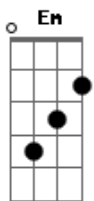

C C7 F G Ab
 Estou em tuas mãos, a vida eu ti entreguei
 Am Em Dm Dm G
 O meu futuro é teu, pois já te dei meu coração
 C C7 F Fm
 Estou em tuas mãos e só confiarei em Ti
 C F C F Fm
 Erguerei a minha voz e cantarei louvores mil
 C Dm G C Em F Fm G
 Pois eu sei que estou em tuas mãos

Fm C
 Quando estou em meio a dor me apoio em Ti
 Fm Dm F G
 Aí me torno forte, ó pai, em tuas mãos
 (C C7 F G Ab Am Em Dm Dm G)

C C7 F Fm
 Estou em tuas mãos e só confiarei em Ti
 C F C F Fm
 Erguerei a minha voz e cantarei louvores mil
 C Dm G Am Am
 Pois eu sei que estou em tuas mãos

C Dm G C Em F Fm G
 Sou teu Senhor e estou em tuas mãos

Acordes

© ukulele-chords.com

© ukulele-chords.com

© ukulele-chords.com

© ukulele-chords.com

© ukulele-chords.com

© ukulele-chords.com