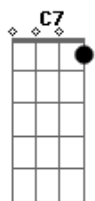

© ukulele-chords.com