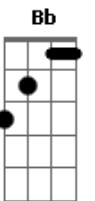

© ukulele-chords.com