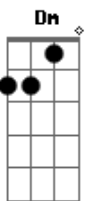

Fm C
Quando estou em meio a dor me apoio em Ti
Fm Dm F G
Aí me torno forte, ó pai, em tuas mãos
(C C7 F G Ab Am Em Dm Dm G)

C C7 F Fm
Estou em tuas mãos e só confiarei em Ti
C F C F Fm
Ergueri a minha voz e cantarei louvores mil
C Dm G Am Am
Pois eu sei que estou em tuas mãos

C Dm G C Em F Fm G
Sou teu Senhor e estou em tuas mãos

Acordes

© ukulele-chords.com

© ukulele-chords.com

© ukulele-chords.com

© ukulele-chords.com

© ukulele-chords.com

© ukulele-chords.com