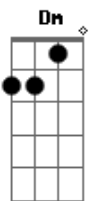

Fm C
 Quando estou em meio a dor me apoio em Ti
 Fm Dm F G
 Aí me torno forte, ó pai, em tuas mãos
 (C C7 F G Ab Am Em Dm Dm G)

C C7 F Fm
 Estou em tuas mãos e só confiarei em Ti
 C F C F Fm
 Erguerei a minha voz e cantarei louvores mil
 C Dm G Am Am
 Pois eu sei que estou em tuas mãos

C Dm G C Em F Fm G
 Sou teu Senhor e estou em tuas mãos

Acordes

© ukulele-chords.com

© ukulele-chords.com

© ukulele-chords.com

© ukulele-chords.com

© ukulele-chords.com

© ukulele-chords.com