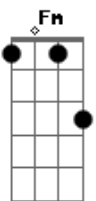

Fm C
Quando estou em meio a dor me apoio em Ti
Fm Dm F G
Aí me torno forte, ó pai, em tuas mãos
(C C7 F G Ab Am Em Dm Dm G)

C C7 F Fm
Estou em tuas mãos e só confiarei em Ti
C F C F Fm
Ergueri a minha voz e cantarei louvores mil
C Dm G Am Am
Pois eu sei que estou em tuas mãos

C Dm G C Em F Fm G
Sou teu Senhor e estou em tuas mãos

Acordes

© ukulele-chords.com

© ukulele-chords.com

© ukulele-chords.com

© ukulele-chords.com

© ukulele-chords.com

© ukulele-chords.com