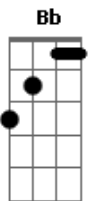

© ukulele-chords.com