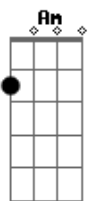

© ukulele-chords.com