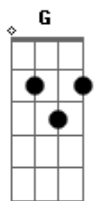

Fm C
Quando estou em meio a dor me apoio em Ti
Fm Dm F G
Aí me torno forte, ó pai, em tuas mãos
(C C7 F G Ab Am Em Dm Dm G)

C C7 F Fm
Estou em tuas mãos e só confiarei em Ti
C F C F Fm
Ergueri a minha voz e cantarei louvores mil
C Dm G Am Am
Pois eu sei que estou em tuas mãos

C Dm G C Em F Fm G
Sou teu Senhor e estou em tuas mãos

Acordes

© ukulele-chords.com

© ukulele-chords.com

© ukulele-chords.com

© ukulele-chords.com

© ukulele-chords.com

© ukulele-chords.com