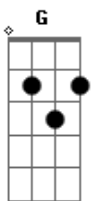

Fm C
Quando estou em meio a dor me apoio em Ti
Fm Dm F G
Aí me torno forte, ó pai, em tuas mãos
(C C7 F G Ab Am Em Dm Dm G)

C C7 F Fm
Estou em tuas mãos e só confiarei em Ti
C F C F Fm
Ergueri a minha voz e cantarei louvores mil
C Dm G Am Am
Pois eu sei que estou em tuas mãos

C Dm G C Em F Fm G
Sou teu Senhor e estou em tuas mãos

Acordes

© ukulele-chords.com

© ukulele-chords.com

© ukulele-chords.com

© ukulele-chords.com

© ukulele-chords.com

© ukulele-chords.com