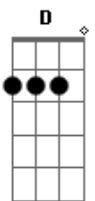

Fernando Iglesias - Estou Em Tuas Mãos

Tom: C

Intro: C Em F Fm G

C Dm C F
Como vou saber o que acontecerá?
Am D Dm G G
O que vai ser o amanhã? Não dá pra imaginar
C Dm C F
Às vezes eu esqueço e deixo de enxergar
Dm Dm Bb F G
Que estarás comigo se o mal chegar

C C7 F G Ab
Estou em tuas mãos, a vida eu ti entreguei
Am Em Dm Dm G
O meu futuro é teu, pois já te dei meu coração
C C7 F Fm
Estou em tuas mãos e só confiarei em Ti
C F C F Fm
Erguerei a minha voz e cantarei louvores mil
C Dm G C Em F Fm G
Pois eu sei que estou em tuas mãos

C Dm C F
Não irão durar riquezas materiais
Am D Dm G G
Mas eu sei que o teu amor pra sempre viverá
C Dm C F
Hoje tenho a paz e descanso em Ti
Dm Dm Bb F G

Pois eu sei sempre estás aqui

C C7 F G Ab
Estou em tuas mãos, a vida eu ti entreguei
Am Em Dm Dm G
O meu futuro é teu, pois já te dei meu coração
C C7 F Fm
Estou em tuas mãos e só confiarei em Ti
C F C F Fm
Erguerei a minha voz e cantarei louvores mil
C Dm G Am Am
Pois eu sei que estou em tuas mãos

Fm C
Quando estou em meio a dor me apoio em Ti
Fm Dm F G
Aí me torno forte, ó pai, em tuas mãos
(C C7 F G Ab Am Em Dm Dm G)

C C7 F Fm
Estou em tuas mãos e só confiarei em Ti
C F C F Fm
Erguerei a minha voz e cantarei louvores mil
C Dm G Am Am
Pois eu sei que estou em tuas mãos

C Dm G C Em F Fm G
Sou teu Senhor e estou em tuas mãos

Acordes

© ukulele-chords.com