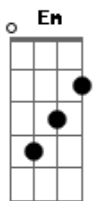

C C7 F G Ab
Estou em tuas mãos, a vida eu ti entreguei
Am Em Dm Dm G
O meu futuro é teu, pois já te dei meu coração
C C7 F Fm
Estou em tuas mãos e só confiarei em Ti
C F C F Fm
Ergueri a minha voz e cantarei louvores mil
C Dm G C Em F Fm G
Pois eu sei que estou em tuas mãos

Fm C
Quando estou em meio a dor me apoio em Ti
Fm Dm F G
Aí me torno forte, ó pai, em tuas mãos
(C C7 F G Ab Am Em Dm Dm G)

C C7 F Fm
Estou em tuas mãos e só confiarei em Ti
C F C F Fm
Ergueri a minha voz e cantarei louvores mil
C Dm G Am Am
Pois eu sei que estou em tuas mãos

C Dm G C Em F Fm G
Sou teu Senhor e estou em tuas mãos

Acordes

© ukulele-chords.com

© ukulele-chords.com

© ukulele-chords.com

© ukulele-chords.com

© ukulele-chords.com

© ukulele-chords.com