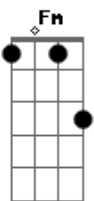

C C7 F G Ab
 Estou em tuas mãos, a vida eu ti entreguei
 Am Em Dm Dm G
 O meu futuro é teu, pois já te dei meu coração
 C C7 F Fm
 Estou em tuas mãos e só confiarei em Ti
 C F C F Fm
 Erguerei a minha voz e cantarei louvores mil
 C Dm G C Em F Fm G
 Pois eu sei que estou em tuas mãos

Fm C
 Quando estou em meio a dor me apoio em Ti
 Fm Dm F G
 Aí me torno forte, ó pai, em tuas mãos
 (C C7 F G Ab Am Em Dm Dm G)

C C7 F Fm
 Estou em tuas mãos e só confiarei em Ti
 C F C F Fm
 Erguerei a minha voz e cantarei louvores mil
 C Dm G Am Am
 Pois eu sei que estou em tuas mãos

C Dm G C Em F Fm G
 Sou teu Senhor e estou em tuas mãos

Acordes

© ukulele-chords.com

© ukulele-chords.com

© ukulele-chords.com

© ukulele-chords.com

© ukulele-chords.com

© ukulele-chords.com