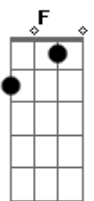

Fm C
 Quando estou em meio a dor me apoio em Ti
 Fm Dm F G
 Aí me torno forte, ó pai, em tuas mãos
 (C C7 F G Ab Am Em Dm Dm G)

C C7 F Fm
 Estou em tuas mãos e só confiarei em Ti
 C F C F Fm
 Erguerei a minha voz e cantarei louvores mil
 C Dm G Am Am
 Pois eu sei que estou em tuas mãos

C Dm G C Em F Fm G
 Sou teu Senhor e estou em tuas mãos

Acordes

© ukulele-chords.com

© ukulele-chords.com

© ukulele-chords.com

© ukulele-chords.com

© ukulele-chords.com

© ukulele-chords.com