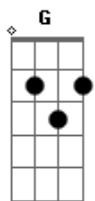

C C7 F G Ab
 Estou em tuas mãos, a vida eu ti entreguei
 Am Em Dm Dm G
 O meu futuro é teu, pois já te dei meu coração
 C C7 F Fm
 Estou em tuas mãos e só confiarei em Ti
 C F C F Fm
 Erguerei a minha voz e cantarei louvores mil
 C Dm G C Em F Fm G
 Pois eu sei que estou em tuas mãos

Fm C
 Quando estou em meio a dor me apoio em Ti
 Fm Dm F G
 Aí me torno forte, ó pai, em tuas mãos
 (C C7 F G Ab Am Em Dm Dm G)

C C7 F Fm
 Estou em tuas mãos e só confiarei em Ti
 C F C F Fm
 Erguerei a minha voz e cantarei louvores mil
 C Dm G Am Am
 Pois eu sei que estou em tuas mãos

C Dm G C Em F Fm G
 Sou teu Senhor e estou em tuas mãos

Acordes

© ukulele-chords.com

© ukulele-chords.com

© ukulele-chords.com

© ukulele-chords.com

© ukulele-chords.com

© ukulele-chords.com