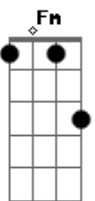

Fm C
Quando estou em meio a dor me apoio em Ti
Fm Dm F G
Aí me torno forte, ó pai, em tuas mãos
(C C7 F G Ab Am Em Dm Dm G)

C C7 F Fm
Estou em tuas mãos e só confiarei em Ti
C F C F Fm
Ergueri a minha voz e cantarei louvores mil
C Dm G Am Am
Pois eu sei que estou em tuas mãos

C Dm G C Em F Fm G
Sou teu Senhor e estou em tuas mãos

Acordes

© ukulele-chords.com

© ukulele-chords.com

© ukulele-chords.com

© ukulele-chords.com

© ukulele-chords.com

© ukulele-chords.com