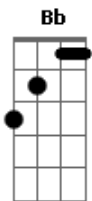

C Gb Gb B Dbm B E
 Jesus é meu amparo, é meu consolador
 Gb7 Gb B Gb Gb7 B
 Eu volto sem receio Ao meu bom salvador
 B B E Em B Gb B
 Eu volto sem receio Ao meu bom salvador

Gb Gb7 B Gb Gb7 B
 Feliz sim muito alegre Cantando eu estarei

E Em B Gb Gb7 B
 Pois se Deus protege as aves Cuidará também de mim
 E Em B Gb Gb7 B
 Pois se Deus protege as aves Cuidará também de mim

Acordes

© ukulele-chords.com

© ukulele-chords.com

© ukulele-chords.com