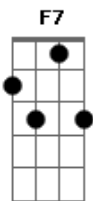

C Gb Gb B Dbm B E
 Jesus é meu amparo, é meu consolador
 Gb7 Gb B Gb Gb7 B
 Eu volto sem receio Ao meu bom salvador
 B B E Em B Gb B
 Eu volto sem receio Ao meu bom salvador

Gb Gb7 B Gb Gb7 B
 Feliz sim muito alegre Cantando eu estarei

E Em B Gb Gb7 B
 Pois se Deus protege as aves Cuidará também de mim
 E Em B Gb Gb7 B
 Pois se Deus protege as aves Cuidará também de mim

Acordes

© ukulele-chords.com

© ukulele-chords.com

© ukulele-chords.com