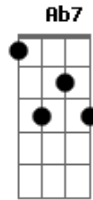

© ukulele-chords.com