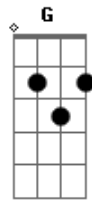

© ukulele-chords.com