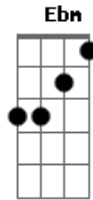

© ukulele-chords.com