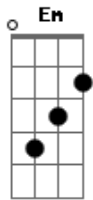

© ukulele-chords.com