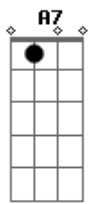

© ukulele-chords.com