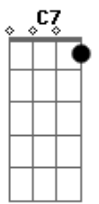

© ukulele-chords.com