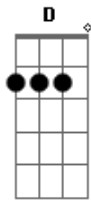

Fernando Flack e Sônica Artesanal - Amor Preguiça Longa

tom: G

O nosso amor preguiça longa
 G Am C
 Numa cama que nos lembra
 G
 Que tira a gente
 D
 Daqui
 E
 Pra ali
 A D7

Acordes

© ukulele-chords.com

© ukulele-chords.com

© ukulele-chords.com

© ukulele-chords.com

© ukulele-chords.com

© ukulele-chords.com

© ukulele-chords.com

Deixa a conexão fluir

G C
 O mundo segue, a gente sente
 G Am C
 O mundo para só pra gente
 G D
 O mundo volta, a gente mente
 E A D7
 O mundo zanza, e a gente quente