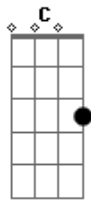

Fernando Flack e Sônica Artesanal - Amor Preguiça Longa

tom: G

O nosso amor preguiça longa
 G Am C
 Numa cama que nos lembra
 G
 Que tira a gente
 D
 Daqui
 E
 Pra ali
 A D7

Acordes

© ukulele-chords.com

© ukulele-chords.com

© ukulele-chords.com

© ukulele-chords.com

© ukulele-chords.com

© ukulele-chords.com

© ukulele-chords.com

Deixa a conexão fluir

G C
 O mundo segue, a gente sente
 G Am C
 O mundo para só pra gente
 G D
 O mundo volta, a gente mente
 E A D7
 O mundo zanza, e a gente quente