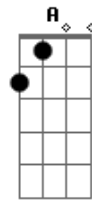

© ukulele-chords.com