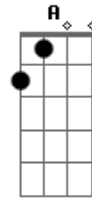

© ukulele-chords.com