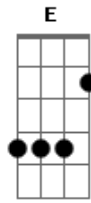

Fernando Flack e Sônica Artesanal - Amor Preguiça Longa

tom: G

O nosso amor preguiça longa
 G Am C
 Numa cama que nos lembra
 G
 Que tira a gente
 D
 Daqui
 E
 Pra ali
 A D7

Acordes

© ukulele-chords.com

© ukulele-chords.com

© ukulele-chords.com

© ukulele-chords.com

© ukulele-chords.com

© ukulele-chords.com

© ukulele-chords.com

Deixa a conexão fluir

G C
 O mundo segue, a gente sente
 G Am C
 O mundo para só pra gente
 G D
 O mundo volta, a gente mente
 E A D7
 O mundo zanza, e a gente quente