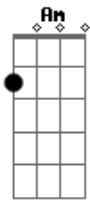

Fernando Flack e Sônica Artesanal - Amor Preguiça Longa

tom: G

O nosso amor preguiça longa
 G Am C
 Numa cama que nos lembra
 G
 Que tira a gente
 D
 Daqui
 E
 Pra ali
 A D7

Acordes

© ukulele-chords.com

© ukulele-chords.com

© ukulele-chords.com

© ukulele-chords.com

© ukulele-chords.com

© ukulele-chords.com

© ukulele-chords.com

Deixa a conexão fluir

G C
 O mundo segue, a gente sente
 G Am C
 O mundo para só pra gente
 G D
 O mundo volta, a gente mente
 E A D7
 O mundo zanza, e a gente quente