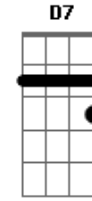

© ukulele-chords.com