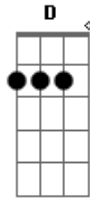

© ukulele-chords.com