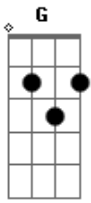

Fernando Flack e Sônica Artesanal - Amor Preguiça Longa

tom: G

O nosso amor preguiça longa
 G Am C
 Numa cama que nos lembra
 G
 Que tira a gente
 D
 Daqui
 E
 Pra ali
 A D7

Acordes

© ukulele-chords.com

© ukulele-chords.com

© ukulele-chords.com

© ukulele-chords.com

© ukulele-chords.com

© ukulele-chords.com

© ukulele-chords.com

Deixa a conexão fluir

G C
 O mundo segue, a gente sente
 G Am C
 O mundo para só pra gente
 G D
 O mundo volta, a gente mente
 E A D7
 O mundo zanza, e a gente quente