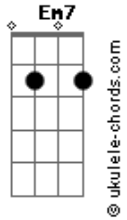

Fernando Duarte - Enfim

tom:

D

D Em7

Deixe o meu frevo passar

A7 D

Deixe eu me embriagar

D Em7

Deixe de briga

E venha brincar

A7 D

Venha pra se esbagaçar

Acordes

D Em7
 Caia no frevo Meu Bem
 A7 D
 Venha se dismantelar
 D Em7
 Que carnaval é isso
 A7 D
 Que carnaval é assim
 D Em7
 É risco, é meio, é fim
 A7 D
 É tudo de bom pra mim