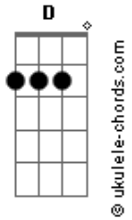

Fernando Duarte - Enfim

tom:

D

D Em7

Deixe o meu frevo passar

A7 D

Deixe eu me embriagar

D Em7

Deixe de briga

E venha brincar

A7 D

Venha pra se esbagaçar

Acordes

D Em7
 Caia no frevo Meu Bem
 A7 D
 Venha se dismantelar
 D Em7
 Que carnaval é isso
 A7 D
 Que carnaval é assim
 D Em7
 É risco, é meio, é fim
 A7 D
 É tudo de bom pra mim