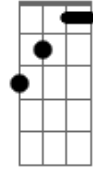

Fernando Duarte - Bloco do Nada

tom:

G

Intro: G F G F G
 G F G F G
 G F G F G
 G F G F G

G7M Ab Am7
 Quem passa por onde o nada passa
 D G7M
 Quem faz o passo dentro do nada

F C D
 Ocupa o espaço preenche o vácuo
 G Bb Am7 D
 Expande o vazio simboliza o zero
 Am7 D G7M
 Acaba tudo ficando por um fio
 F C D G
 Nada a declarar ouvindo os clarins
 Bb Am7
 Ser o princípio do nada
 Am7 D G7M
 O precipício do fim

© ukulele-chords.com

Am7

© ukulele-chords.com

D

© ukulele-chords.com

C

© ukulele-chords.com

Bb