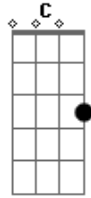

Alelu---u--u--ia
 Alelu---u--u--ia
 Alelu---u--u--ia

Em C D
 Alelu---u--u--u--ia

Em C D
 Quero escutar a tua voz Senhor
 Em C D
 Tua palavra é palavra de amor
 Em C D
 Tem sabor de céu
 D
 É doce como mel
 Em C D
 É doce como mel

G C D
 Alelu---u--u--ia
 Em C D
 Alelu---u--u--u--ia
 G C D
 Alelu---u--u--ia
 Em C D
 Alelu---u--u--u--ia

Acordes

© ukulele-chords.com

© ukulele-chords.com

© ukulele-chords.com

© ukulele-chords.com