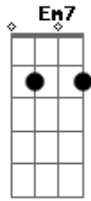

© ukulele-chords.com