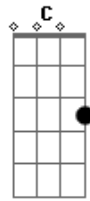

Alelu---u--u--ia
 Alelu---u--u--ia
 Alelu---u--u--ia

Em7 C D
 Alelu---u--u--ia

Em7 C D
 Quero escutar a tua voz Senhor
 Em7 C D
 Tua palavra é palavra de amor
 Em7 C D
 Tem sabor de céu
 D
 É doce como mel
 Em7 C D
 É doce como mel

Alelu---u--u--ia
 Alelu---u--u--ia
 Alelu---u--u--ia
 Alelu---u--u--ia

Acordes

© ukulele-chords.com

© ukulele-chords.com

© ukulele-chords.com

© ukulele-chords.com