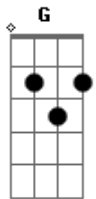

© ukulele-chords.com