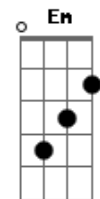

© ukulele-chords.com