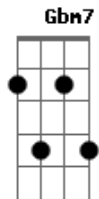

Fernando de Paula - Infinito Amor (Aba Pai)

tom:

Intro: D Em7 Gbm7 G
Bm7 A D

D Em7 Gbm7 G
Em seu infinito amor quero me entregar

Em7 A
Como o rio se entrega ao mar

D Em7 Gbm7 G
Vou a água atravessar comigo sempre estás

Em7 A
Nunca me abandonarás

D G A Bm7
Sobre o fogo vou passar e não vou me queimar

G A
A chama não me consumirá

D G Bm7 A Bm7 A D

Aba Pai, Aba Pai, Aba Pai

D G Bm7 A Bm7 A D

Aba Pai, Aba Pai, Aba Pai

D Em7 Gbm7 Bm7
Em Tua misericórdia quero sempre estar

Ieshuá, Ieshuá, Ieshuá

D Em7 Gbm7 Bm7
És o meu consolador dentro de mim estás

G A
É o meu coração teu lar

D Em7 Gbm7 Bm7
Faz a chama do amor em mim reacender

G A
Pra tua graça em mim crescer

D G Bm7 A

Ruah, Ruah, Ruah

D G Bm7 A

Ruah, Ruah, Ruah

D G Bm7 A

Ruah, Ruah, Ruah

Acordes

© ukulele-chords.com

© ukulele-chords.com

© ukulele-chords.com