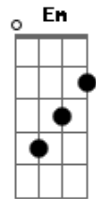

© ukulele-chords.com