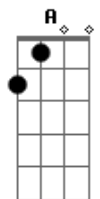

© ukulele-chords.com