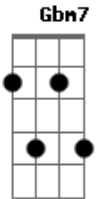

© ukulele-chords.com