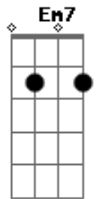

© ukulele-chords.com