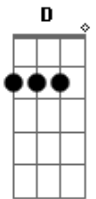

Fernando de Paula - Infinito Amor (Aba Pai)

tom:

Intro: D Em7 Gbm7 G
Bm7 A D

D Em7 Gbm7 G
Em seu infinito amor quero me entregar

Em7 A
Como o rio se entrega ao mar

D Em7 Gbm7 G
Vou a água atravessar comigo sempre estás

Em7 A
Nunca me abandonarás

D G A Bm7
Sobre o fogo vou passar e não vou me queimar

G A
A chama não me consumirá

D G Bm7 A Bm7 A D

Aba Pai, Aba Pai, Aba Pai

D G Bm7 A Bm7 A D

Aba Pai, Aba Pai, Aba Pai

D Em7 Gbm7 Bm7
Em Tua misericórdia quero sempre estar

Em7 A
Em Tuas chagas redentoras me guardar

D Em7 Gbm7 Bm7
És o meu melhor amigo e sob o teu olhar

Em7 G A
Eu sei que posso me revelar

D G Bm7 A
Ieshuá, Ieshuá, Ieshuá

D G Bm7 A
Ieshuá, Ieshuá, Ieshuá

D G Bm7 A
Ieshuá, Ieshuá, Ieshuá

D G Bm7 A
Ieshuá, Ieshuá, Ieshuá

D G Bm7 A
Ieshuá, Ieshuá, Ieshuá

D Em7 Gbm7 Bm7
És o meu consolador dentro de mim estás

G A
É o meu coração teu lar

D Em7 Gbm7 Bm7
Faz a chama do amor em mim reacender

G A
Pra tua graça em mim crescer

G A
Pra tua graça em mim crescer

G A
Pra tua graça em mim crescer

D G Bm7 A

Ruah, Ruah, Ruah

D G Bm7 A

Ruah, Ruah, Ruah

D G Bm7 A

Ruah, Ruah, Ruah

Acordes

© ukulele-chords.com