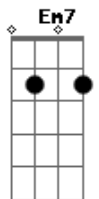

Ieshuá, Ieshuá, Ieshuá

D Em7 Gbm7 Bm7
És o meu consolador dentro de mim estás

G A
É o meu coração teu lar

D Em7 Gbm7 Bm7
Faz a chama do amor em mim reacender

G A
Pra tua graça em mim crescer

D G Bm7 A

Ruah, Ruah, Ruah

D G Bm7 A

Ruah, Ruah, Ruah

D G Bm7 A

Ruah, Ruah, Ruah

Acordes

© ukulele-chords.com

© ukulele-chords.com

© ukulele-chords.com