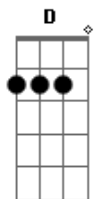

Fernando de Paula - Infinito Amor (Aba Pai)

tom:

Intro: D Em7 Gbm7 G
Bm7 A D

D Em7 Gbm7 G
Em seu infinito amor quero me entregar

Em7 A
Como o rio se entrega ao mar

D Em7 Gbm7 G
Vou a água atravessar comigo sempre estás

Em7 A
Nunca me abandonarás

D G A Bm7
Sobre o fogo vou passar e não vou me queimar

G A
A chama não me consumirá

D G Bm7 A Bm7 A D

Aba Pai, Aba Pai, Aba Pai

D G Bm7 A Bm7 A D

Aba Pai, Aba Pai, Aba Pai

D Em7 Gbm7 Bm7
Em Tua misericórdia quero sempre estar

Em7 A
Em Tuas chagas redentoras me guardar

D Em7 Gbm7 Bm7
És o meu melhor amigo e sob o teu olhar

Em7 G A
Eu sei que posso me revelar

D G Bm7 A
Ieshuá, Ieshuá, Ieshuá

D G Bm7 A

Ieshuá, Ieshuá, Ieshuá

D G Bm7 A

Ieshuá, Ieshuá, Ieshuá

D Em7 Gbm7 Bm7
És o meu consolador dentro de mim estás

G A
É o meu coração teu lar

D Em7 Gbm7 Bm7
Faz a chama do amor em mim reacender

G A
Pra tua graça em mim crescer

D G Bm7 A

Ruah, Ruah, Ruah

D G Bm7 A

Ruah, Ruah, Ruah

D G Bm7 A

Ruah, Ruah, Ruah

Acordes

© ukulele-chords.com