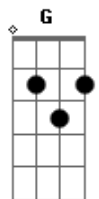

Fernando de Paula - Infinito Amor (Aba Pai)

tom:

Intro: D Em7 Gbm7 G
Bm7 A D

D Em7 Gbm7 G
Em seu infinito amor quero me entregar

Em7 A
Como o rio se entrega ao mar

D Em7 Gbm7 G
Vou a água atravessar comigo sempre estás

Em7 A
Nunca me abandonarás

D G A Bm7
Sobre o fogo vou passar e não vou me queimar

G A
A chama não me consumirá

D G Bm7 A Bm7 A D

Aba Pai, Aba Pai, Aba Pai

D G Bm7 A Bm7 A D

Aba Pai, Aba Pai, Aba Pai

D Em7 Gbm7 Bm7
Em Tua misericórdia quero sempre estar

Ieshuá, Ieshuá, Ieshuá

D Em7 Gbm7 Bm7
És o meu consolador dentro de mim estás

G A
É o meu coração teu lar

D Em7 Gbm7 Bm7
Faz a chama do amor em mim reacender

G A
Pra tua graça em mim crescer

D G Bm7 A

Ruah, Ruah, Ruah

D G Bm7 A

Ruah, Ruah, Ruah

D G Bm7 A

Ruah, Ruah, Ruah

Acordes

© ukulele-chords.com

© ukulele-chords.com

© ukulele-chords.com