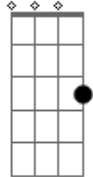

© ukulele-chords.com

C