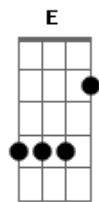

© ukulele-chords.com